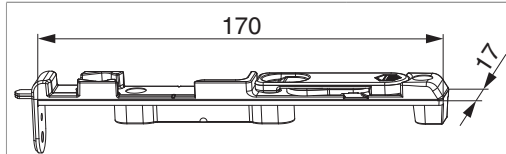

## 214445 - Catenaccio inferiore destro MM-bilanciere per cava ferramenta L=170 argento

### Disegni tecnici

		L						No
argento	inferiore destro MM-bilanciere per cava ferra- menta	170	7	11	17	4	20	214445