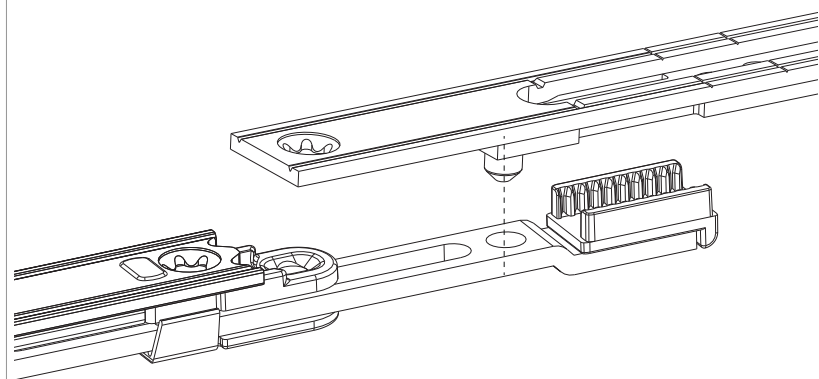

215159 - Dispositivo anti-caduta superiore prolungabile per PVC e legno con fungo argento

Collegamento foro perno con scarpetta dentata

- prolungabile tramite collegamento foro perno e scarpetta dentata