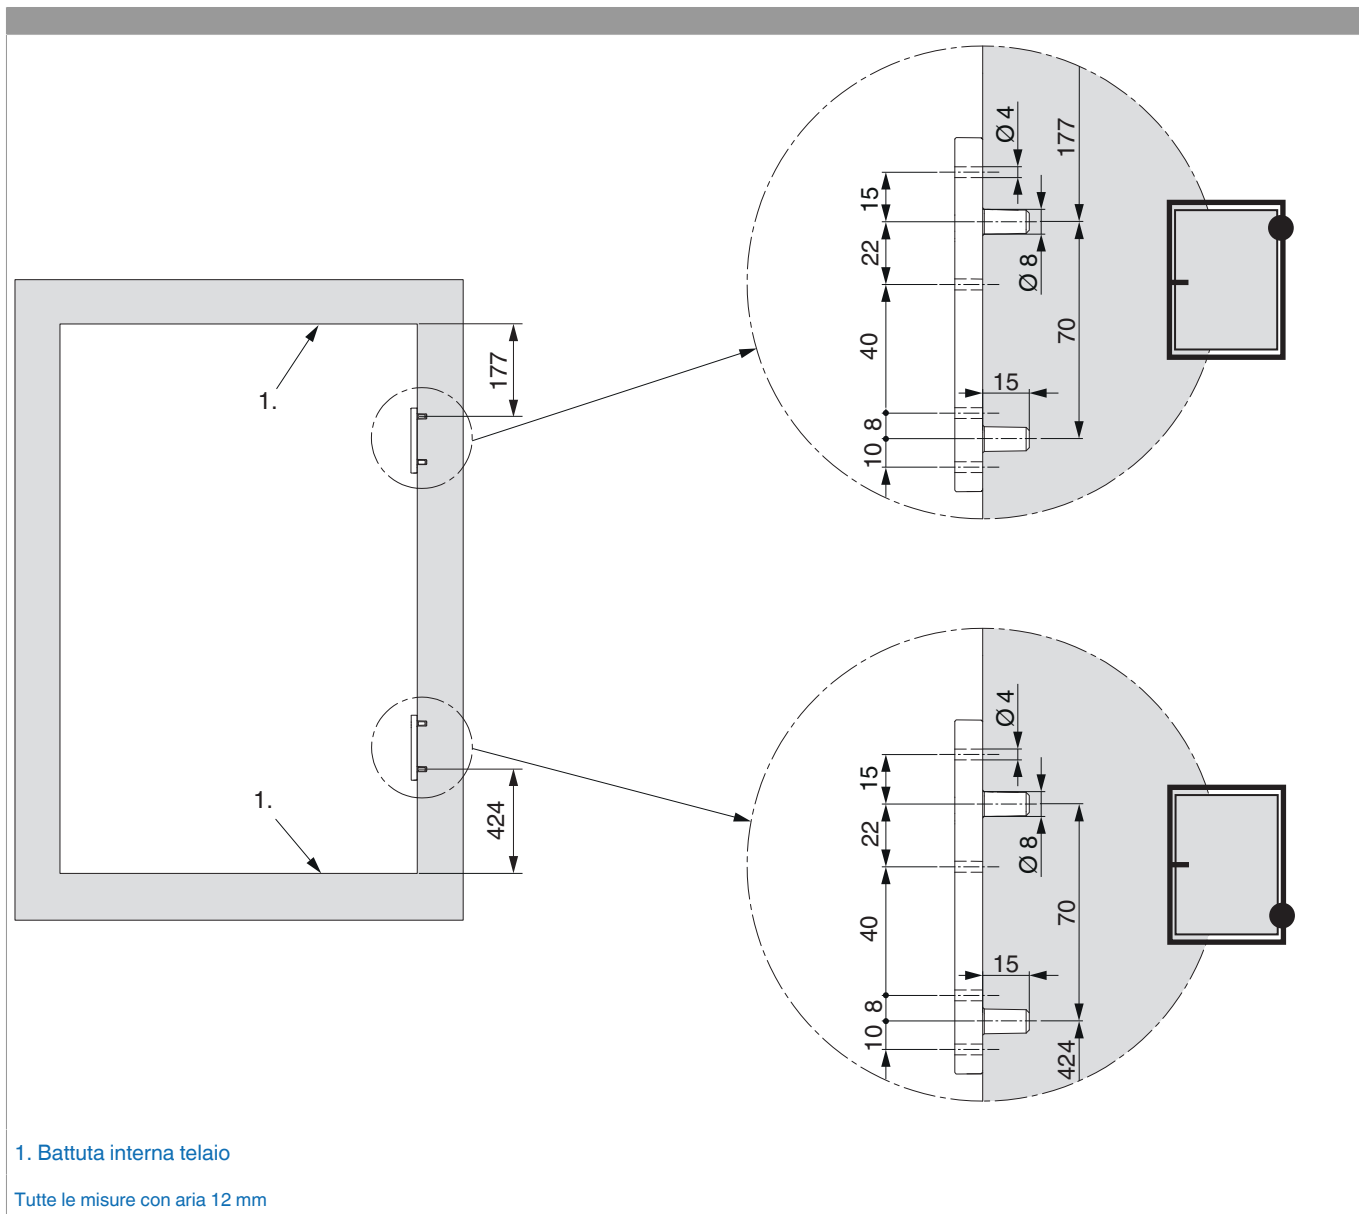

Posizione foro