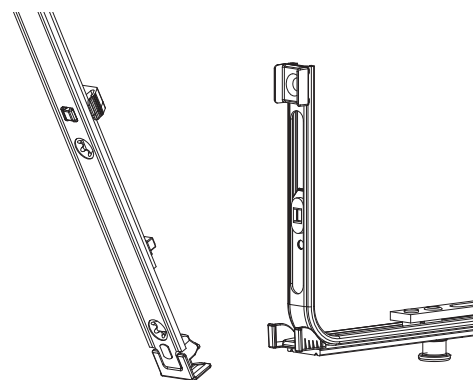

Schema di tranciatura

**221906 - Asta a leva Multi Matic per cava ferramenta fix
1590 per 2 funghi HBB 1.341-1.590 HM 600 argento**

Collegamento a clips

Agganciare collegamenta a clips

①

②

Sganciare collegamento clips

①

②

③

**221906 - Asta a leva Multi Matic per cava ferramenta fix
1590 per 2 funghi HBB 1.341-1.590 HM 600 argento**

Collegamento scarpetta dentata

Montaggio

Attenzione: Secondo il profilo utilizzare possibilmente viti lunghe!