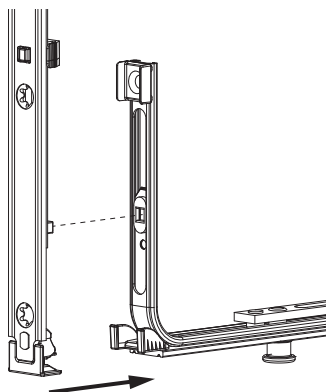

Schema di tranciatura

**221906 - Asta a leva Multi Matic per cava ferramenta fix
1590 per 2 funghi HBB 1.341-1.590 HM 600 argento**

Collegamento a clips

Agganciare collegamenta a clips

①

②

Sganciare collegamento clips

①

②

③

**221906 - Asta a leva Multi Matic per cava ferramenta fix
1590 per 2 funghi HBB 1.341-1.590 HM 600 argento**

Collegamento scarpetta dentata

Montaggio

Attenzione: Secondo il profilo utilizzare possibilmente viti lunghe!