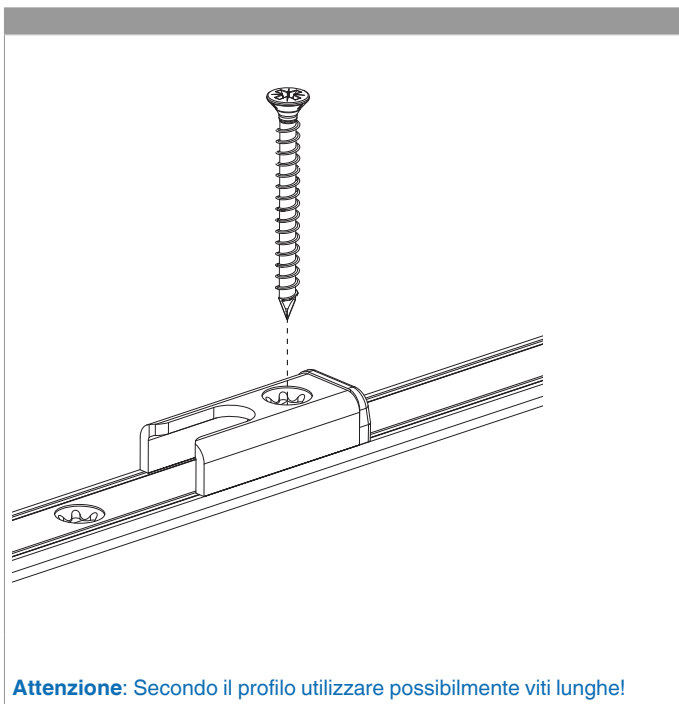

①

②

③

**221906 - Asta a leva Multi Matic per cava ferramenta fix
1590 per 2 funghi HBB 1.341-1.590 HM 600 argento**

Collegamento scarpetta dentata

Montaggio

Attenzione: Secondo il profilo utilizzare possibilmente viti lunghe!

**221906 - Asta a leva Multi Matic per cava ferramenta fix
1590 per 2 funghi HBB 1.341-1.590 HM 600 argento**

Posizionare/confrontare i riferimenti