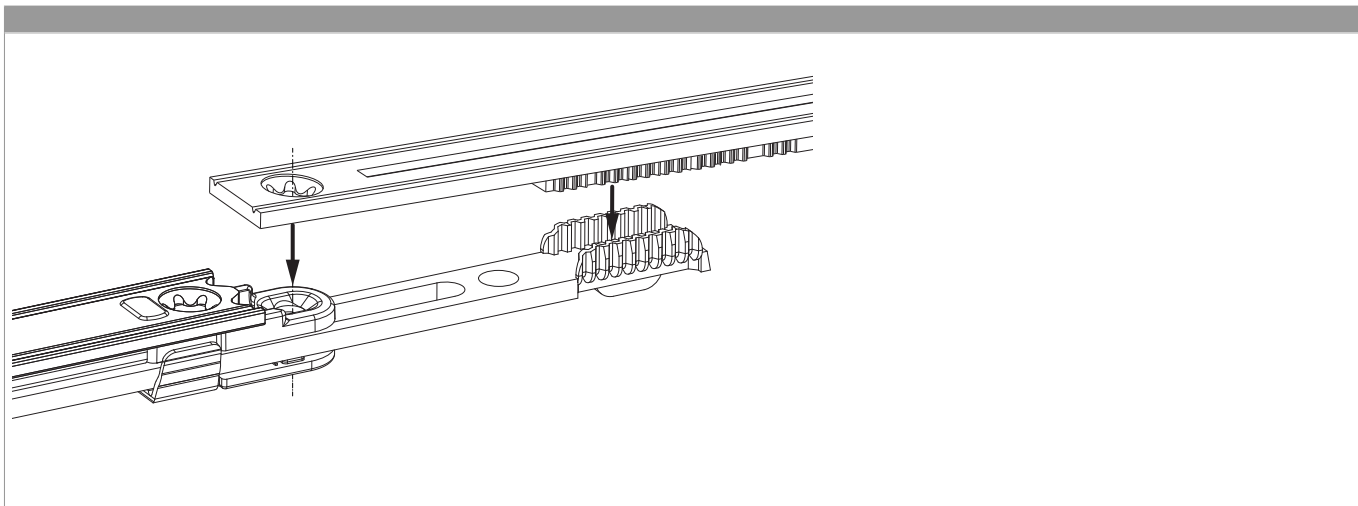

①

②

③

**221906 - Asta a leva Multi Matic per cava ferramenta fix
1590 per 2 funghi HBB 1.341-1.590 HM 600 argento**

Collegamento scarpetta dentata

Montaggio

Attenzione: Secondo il profilo utilizzare possibilmente viti lunghe!