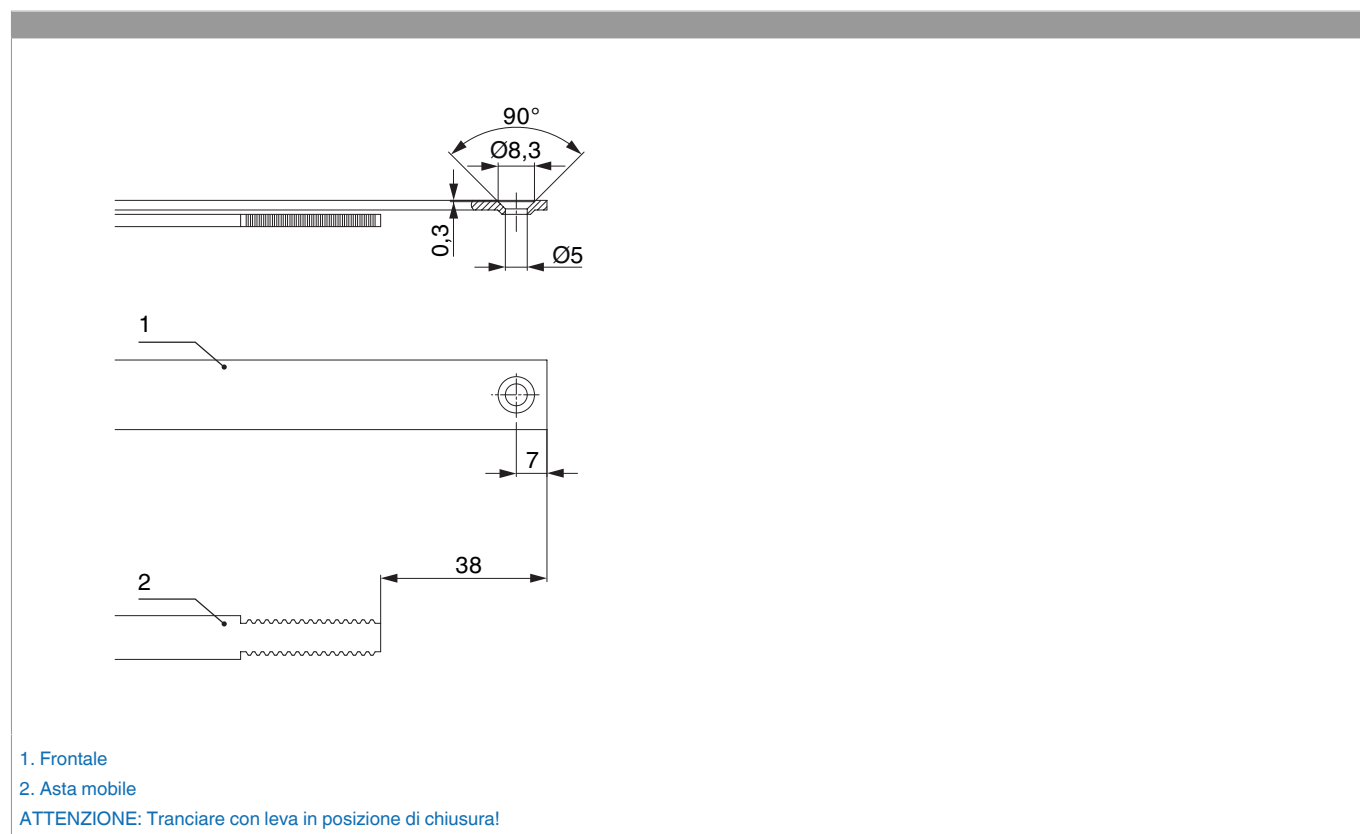

Schema di tranciatura