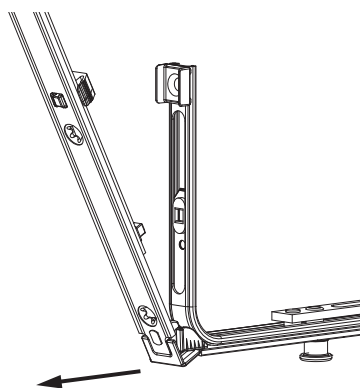

Schema di tranciatura

**221906 - Asta a leva Multi Matic per cava ferramenta fix
1590 per 2 funghi HBB 1.341-1.590 HM 600 argento**

Collegamento a clips

Agganciare collegamenta a clips

①

②

Sganciare collegamento clips

①

②

③

**221906 - Asta a leva Multi Matic per cava ferramenta fix
1590 per 2 funghi HBB 1.341-1.590 HM 600 argento**

Collegamento scarpetta dentata

Montaggio

Attenzione: Secondo il profilo utilizzare possibilmente viti lunghe!