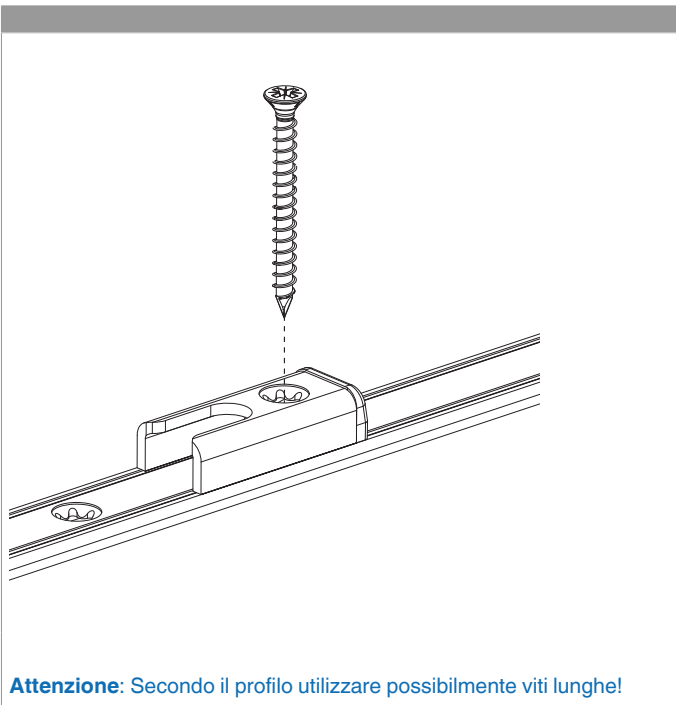

①

②

③

**221911 - Asta a leva Multi Matic per cava ferramenta fix  
1590 per 2 funghi HBB 1.341-1.590 HM 500 argento**

**Collegamento scarpetta dentata**

**Montaggio**

**Attenzione:** Secondo il profilo utilizzare possibilmente viti lunghe!