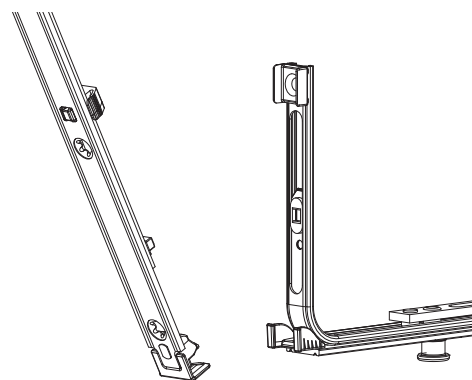

### Schema di tranciatura

221911 - Asta a leva Multi Matic per cava ferramenta fix  
1590 per 2 funghi HBB 1.341-1.590 HM 500 argento

**Collegamento a clips**

Agganciare collegamenta a clips

①

②

Sganciare collegamento clips

①

②

③

**221911 - Asta a leva Multi Matic per cava ferramenta fix  
1590 per 2 funghi HBB 1.341-1.590 HM 500 argento**

**Collegamento scarpetta dentata**

**Montaggio**

**Attenzione:** Secondo il profilo utilizzare possibilmente viti lunghe!