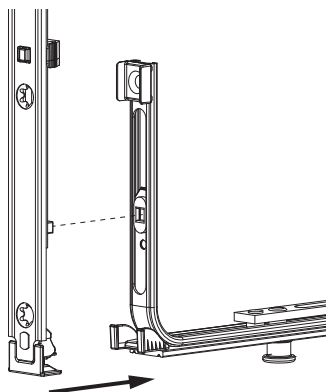

### Schema di tranciatura

221911 - Asta a leva Multi Matic per cava ferramenta fix  
1590 per 2 funghi HBB 1.341-1.590 HM 500 argento

**Collegamento a clips**

Agganciare collegamenta a clips

①

②

Sganciare collegamento clips