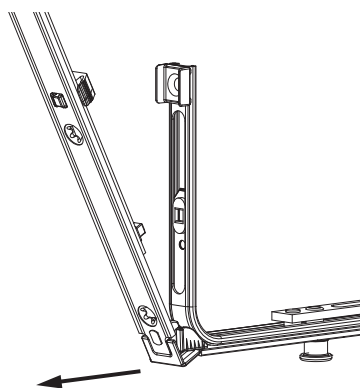

221911 - Asta a leva Multi Matic per cava ferramenta fix
1590 per 2 funghi HBB 1.341-1.590 HM 500 argento

Collegamento a clips

Agganciare collegamenta a clips

①

②

Sganciare collegamento clips

①

②

③