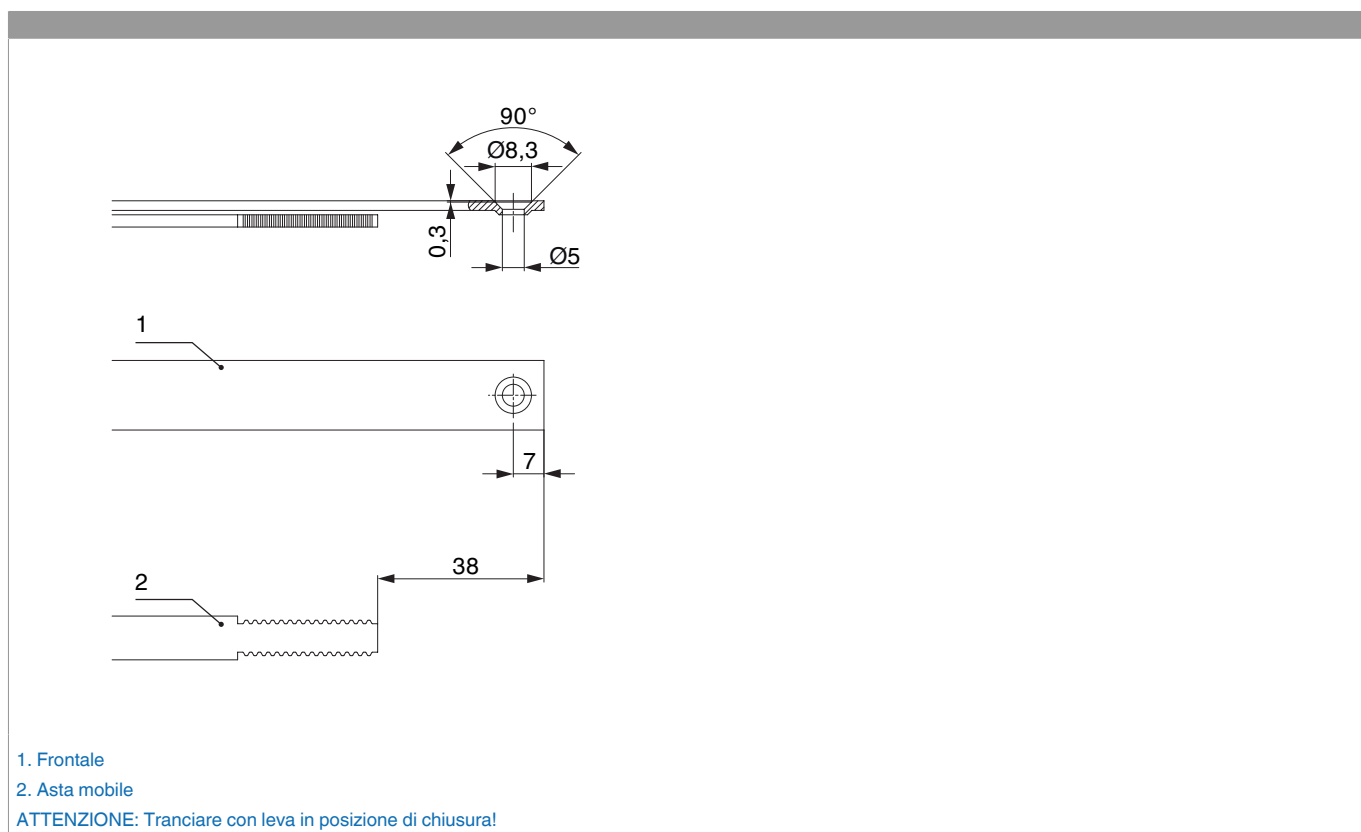

Schema di tranciatura