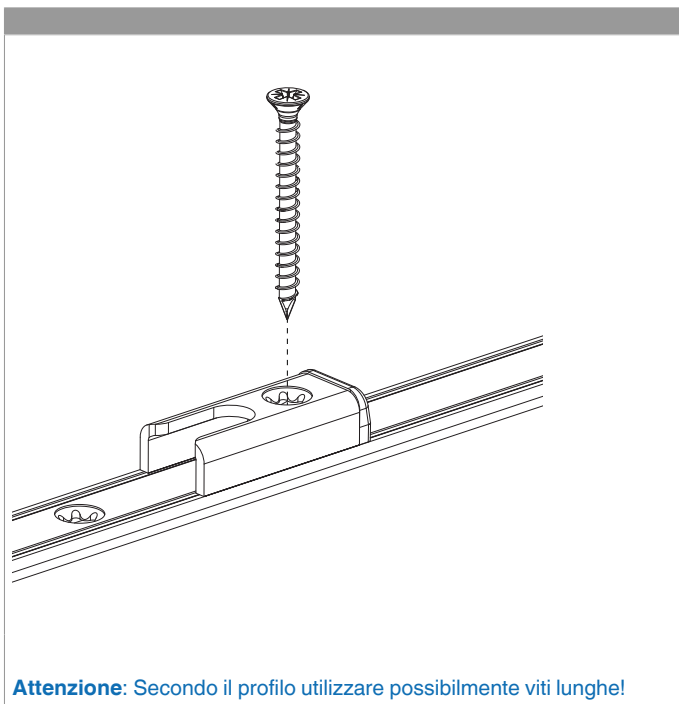

227937 - Asta a leva Multi Matic per cava ferramenta variabile 800 per 1 fungo HBB 695-800 argento

Disegni tecnici

			L				Nº
argento	per 1 fungo	800	640	695 - 800	120,5	10	227937 ¹⁾

¹⁾ Utilizzabile solo in combinazione con movimento angolare (cod. 202475).

Tabella posizionamento viti

Nº		1	2	3	4	5	6	7	8	9	10
227937	2	-100	109,6								

Schema di tranciatura

**227937 - Asta a leva Multi Matic per cava ferramenta
variabile 800 per 1 fungo HBB 695-800 argento**

Collegamento scarpetta dentata

Montaggio

Attenzione: Secondo il profilo utilizzare possibilmente viti lunghe!

**227937 - Asta a leva Multi Matic per cava ferramenta
variabile 800 per 1 fungo HBB 695-800 argento**