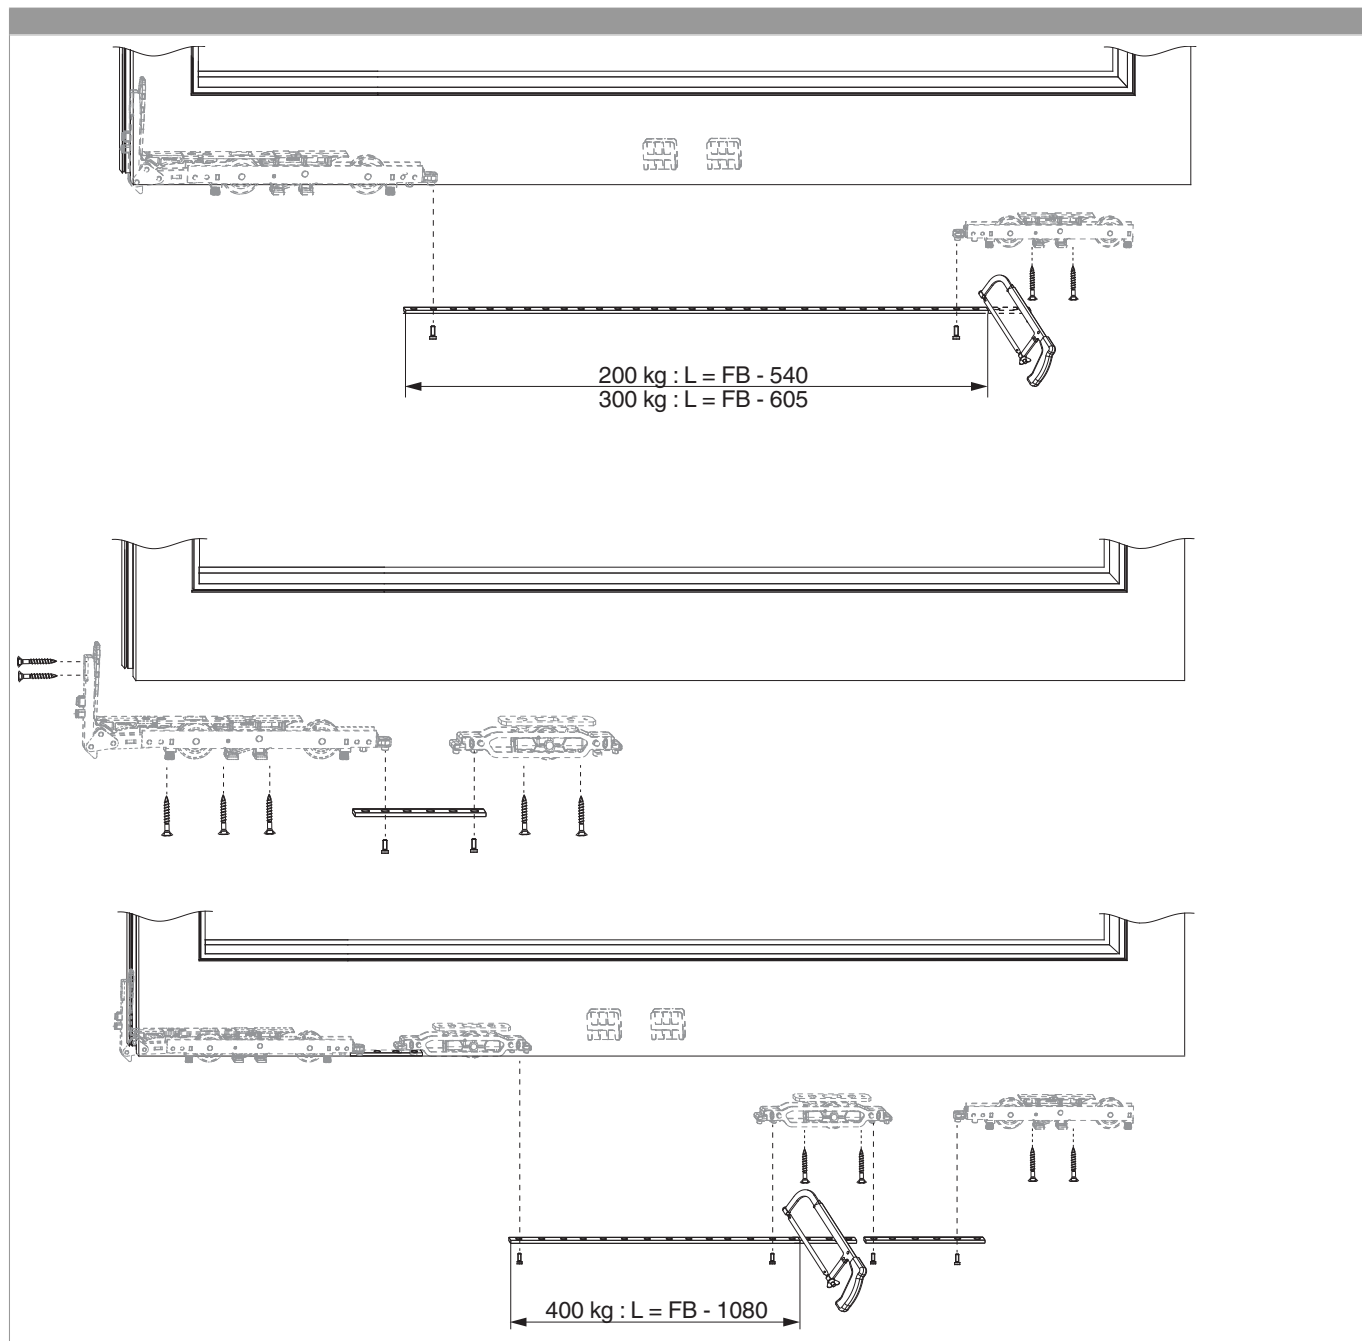

## 359643 - Asta di collegamento 16,4x4 con fori per carrello HS L=2.708 LB 2.740-3.385 argento

### Campo d'applicazione

# 359643 - Asta di collegamento 16,4x4 con fori per carrello HS L=2.708 LB 2.740-3.385 argento

## Montaggio

**359643 - Asta di collegamento 16,4x4 con fori per carrello  
HS L=2.708 LB 2.740-3.385 argento**