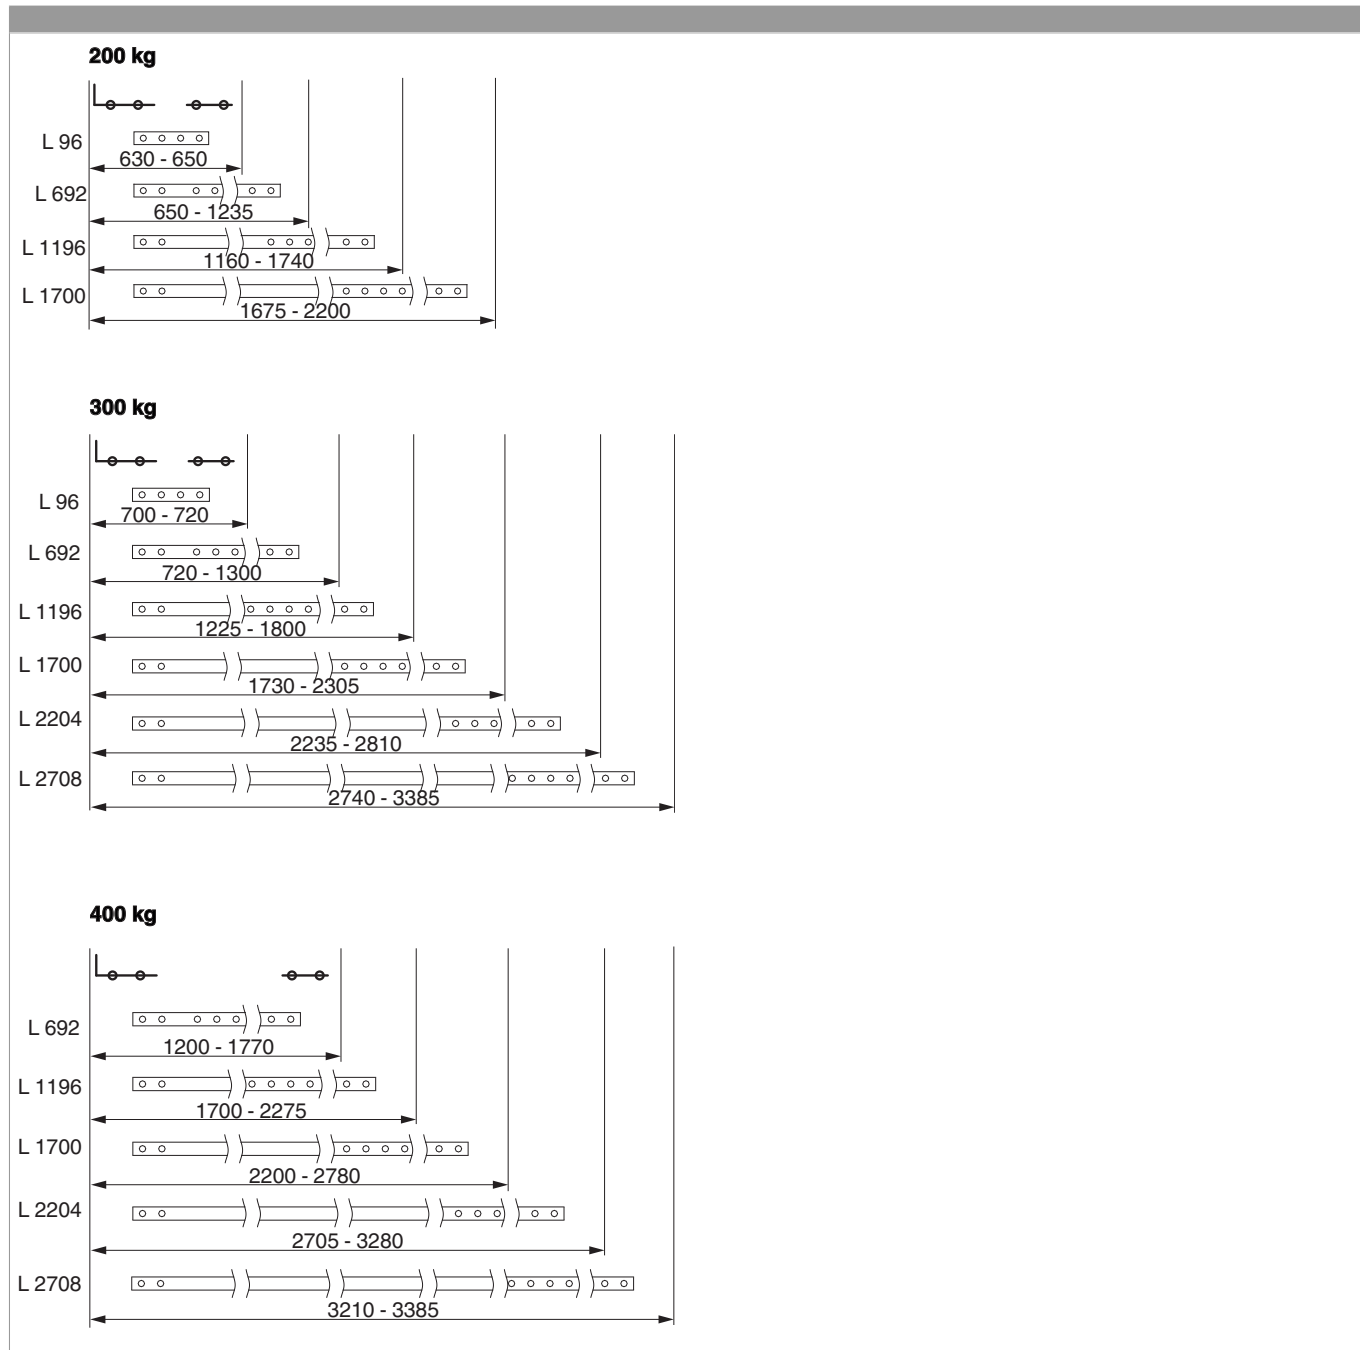

359643 - Asta di collegamento 16,4x4 con fori per carrello HS L=2.708 LB 2.740-3.385 argento

Campo d'applicazione