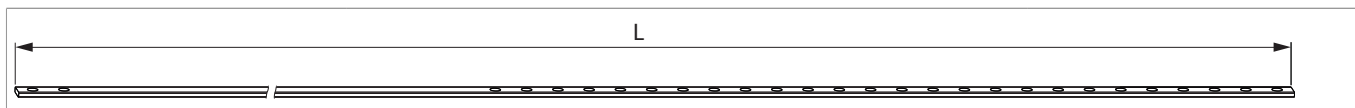

## 359643 - Asta di collegamento 16,4x4 con fori per carrello HS L=2.708 LB 2.740-3.385 argento

### Disegni tecnici

			<b>L</b>		<b>No</b>
Asta di collegamento 16,4x4 con fori per carrello HS	argento	2.740 - 3.385	2.708	10	359643 <sup>1) 2) 3)</sup>

<sup>1)</sup> Carrello per HS 400kg con canalino 16/18x30: Campo di applicazione +535 mm