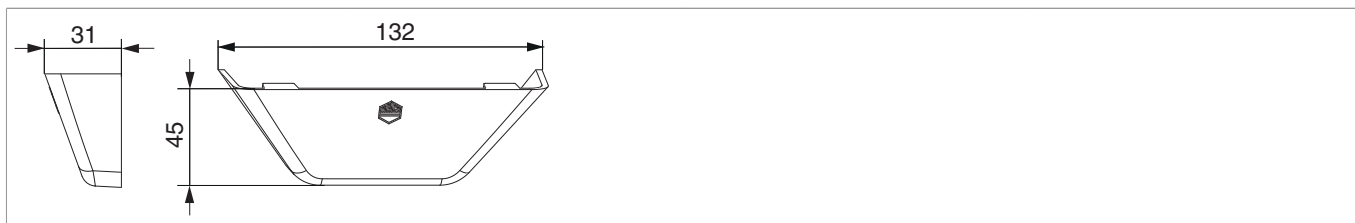

363552 - Copertura scorrevoli a ribalta per forbice RS-CN/AA Upgrade argento

Disegni tecnici

		No
argento	10	363552

Montaggio