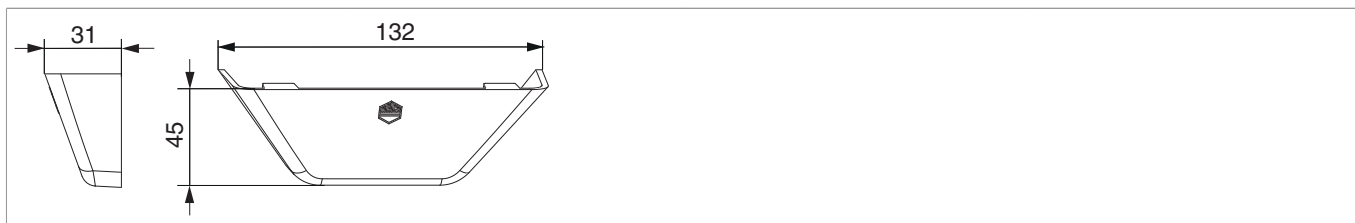

363553 - Copertura scorrevoli a ribalta per forbice RS-CN/AA Upgrade bianco

Disegni tecnici

		No
bianco	10	363553

Montaggio