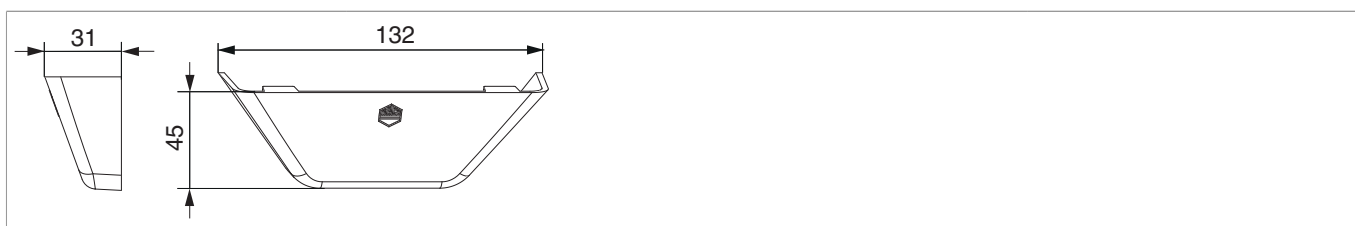

363556 - Copertura scorrevoli a ribalta per forbice RS-CN/AA Upgrade bianco crema RAL 9001

Disegni tecnici

		No
bianco crema RAL 9001	10	363556

Montaggio