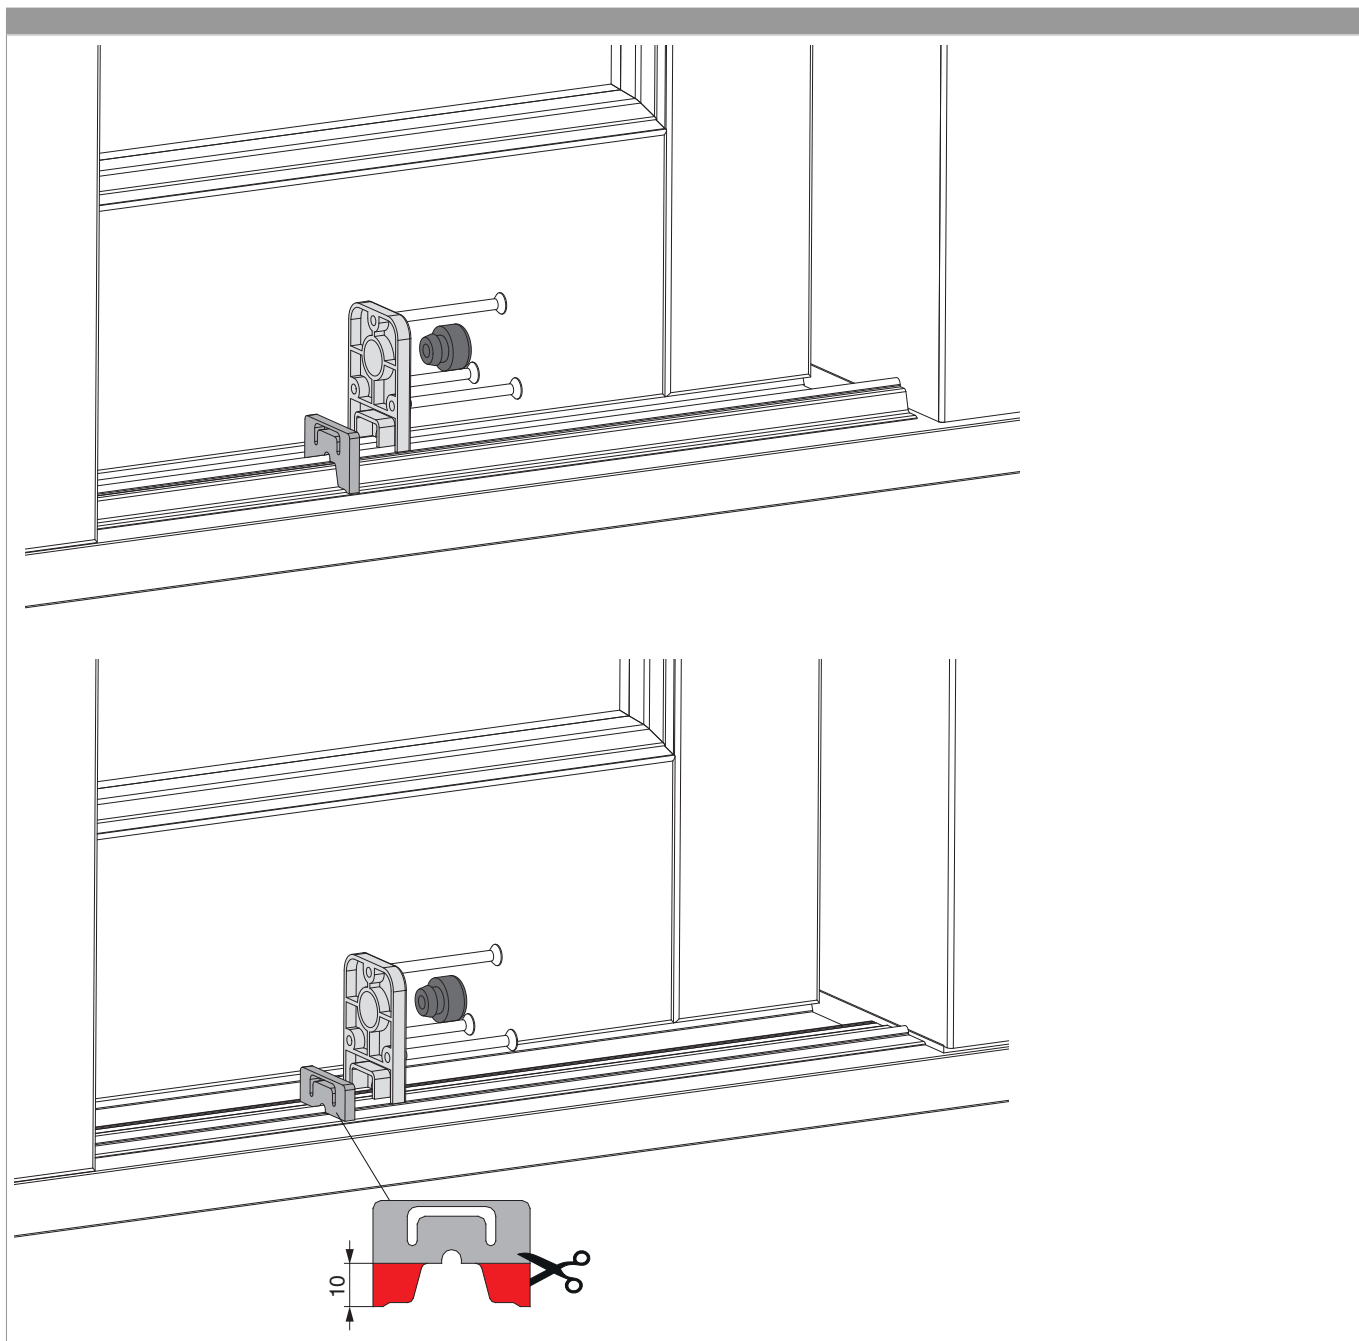

41730 - Coprifresata inferiore HS nero

Disegni tecnici

		No
Coprifresata inferiore HS nero	10	41730

Montaggio

41730 - Coprifresata inferiore HS nero