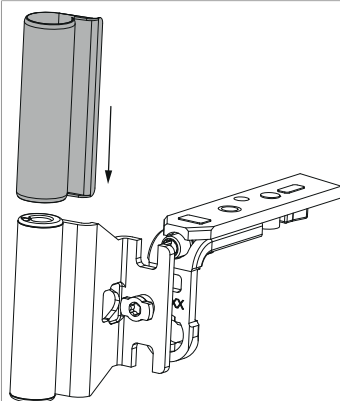

42107 - Copertura bandella forbice (angolo forbice) bandella forbice ad angolo PVC e in appoggio parte anta titanio

Disegni tecnici

			No
titanio	verniciato	100	42107

Avvertenze d'utilizzo

- Si può utilizzare la copertura per la bandella per intonarsi al colore della finestra.
- È possibile fornire i colori seconda una tabella articoli o secondo i colori RAL. I colori RAL possono essere ordinati compilando l'apposito modulo.

Montaggio

- Inserire la copertura da sopra prima di agganciare la forbice nel supporto forbice.
- Per estrarre la copertura dalla bandella tirarla verso l'alto o il basso.