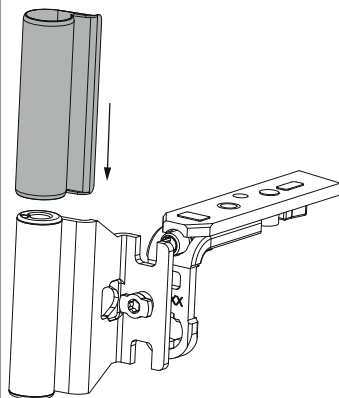

44291 - Copertura bandella forcice (angolo forcice) bandella forcice ad angolo PVC e in appoggio parte anta argento

Disegni tecnici

			No
argento	verniciato	100	44291

Avvertenze d'utilizzo

- Si può utilizzare la copertura per la bandella per intonarsi al colore della finestra.
- È possibile fornire i colori seconda una tabella articoli o secondo i colori RAL. I colori RAL possono essere ordinati compilando l'apposito modulo.

Montaggio

- Inserire la copertura da sopra prima di agganciare la forcice nel supporto forcice.
- Per estrarre la copertura dalla bandella tirarla verso l'alto o il basso.