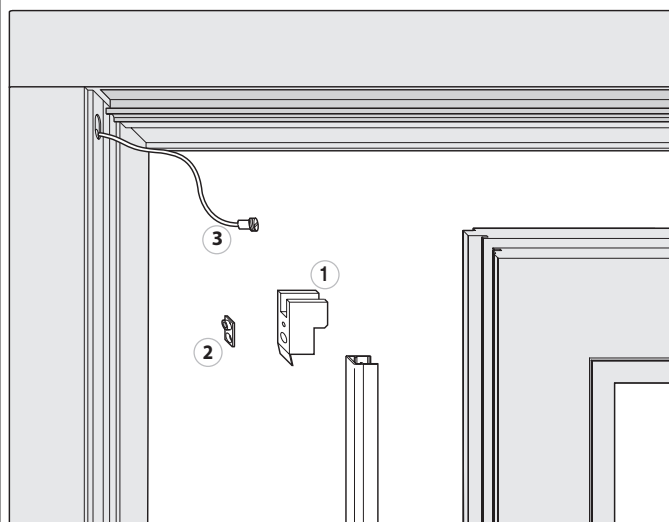

### Montaggio contatti REED

Pezzi singoli del kit accessori HS-Tronic

- 1) Guida superiore anteriore
- 2) Nottolino magnetico con foro vite
- 3) Contatto Reed