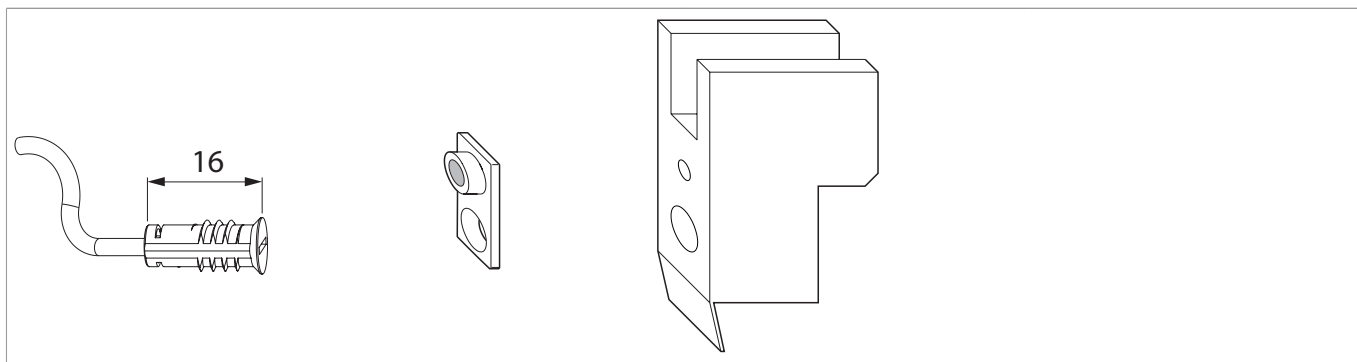

454134 - Kit accessori per HS-Tronic per mod.mantovana e universale basso

Disegni tecnici

		No
Kit accessori per HS-Tronic per mod.mantovana e universale basso	1	454134