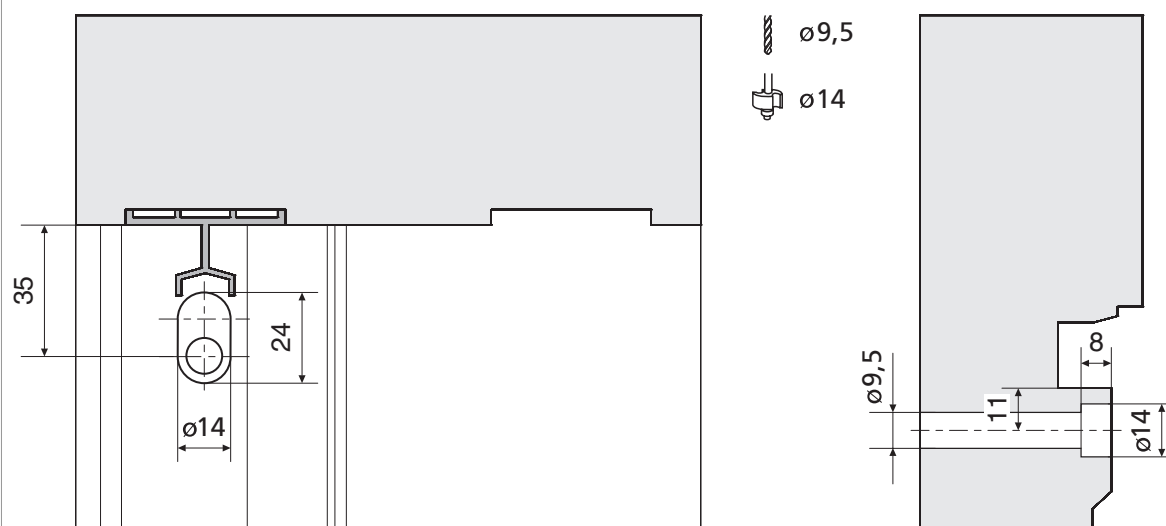

Schema foro e quote universale basso