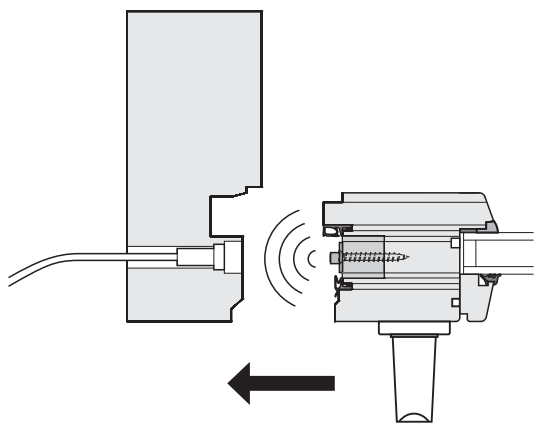

454134 - Kit accessori per HS-Tronic per mod.mantovana e universale basso

Funzionalità