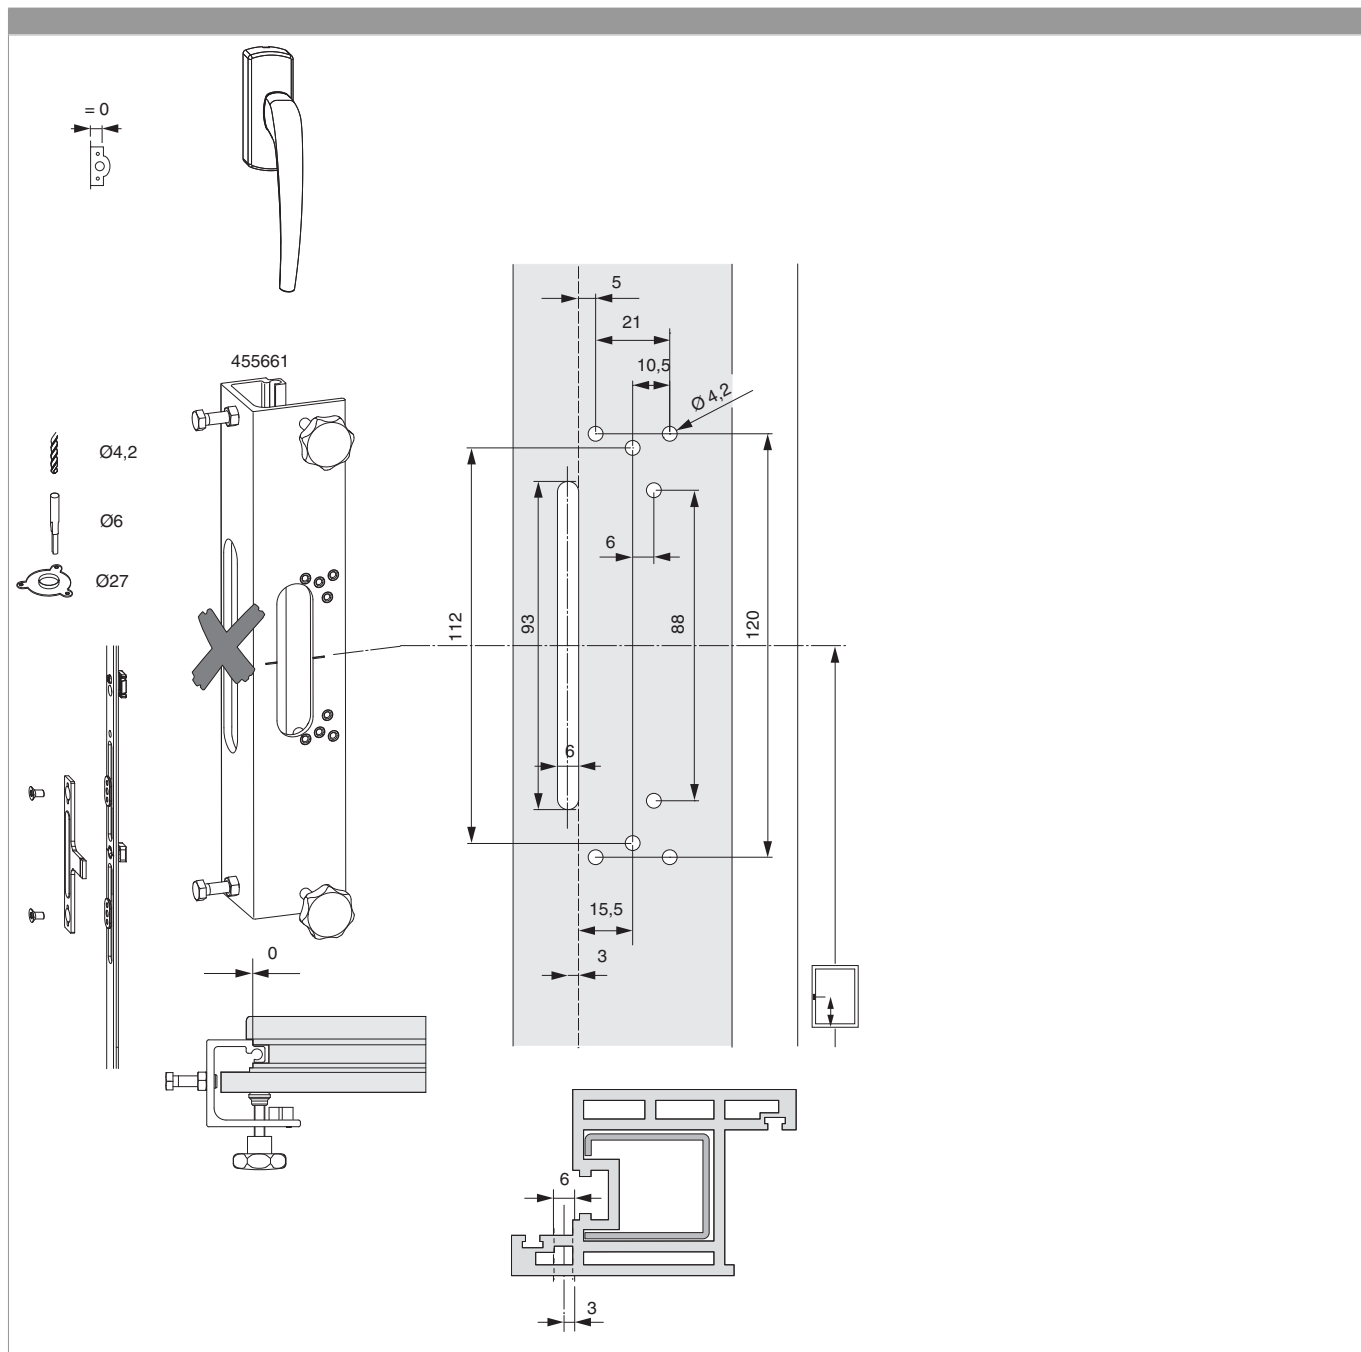

455526 - Confezione cremonese RS-CF gr. 4 HM 650 argento E 0 HBB 1.501-1.700

Disegni tecnici

										No
argento	gr. 4	E 0	4	650	1.501 - 1.700	200	10	2	5	455526 ¹⁾

¹⁾ Contenuto: 1 cremonese, 1 componente altezza.

455526 - Confezione cremonese RS-CF gr. 4 HM 650
argento E 0 HBB 1.501-1.700

Schema foro e fresata

Regolazione pressione

Fungo e nottolino