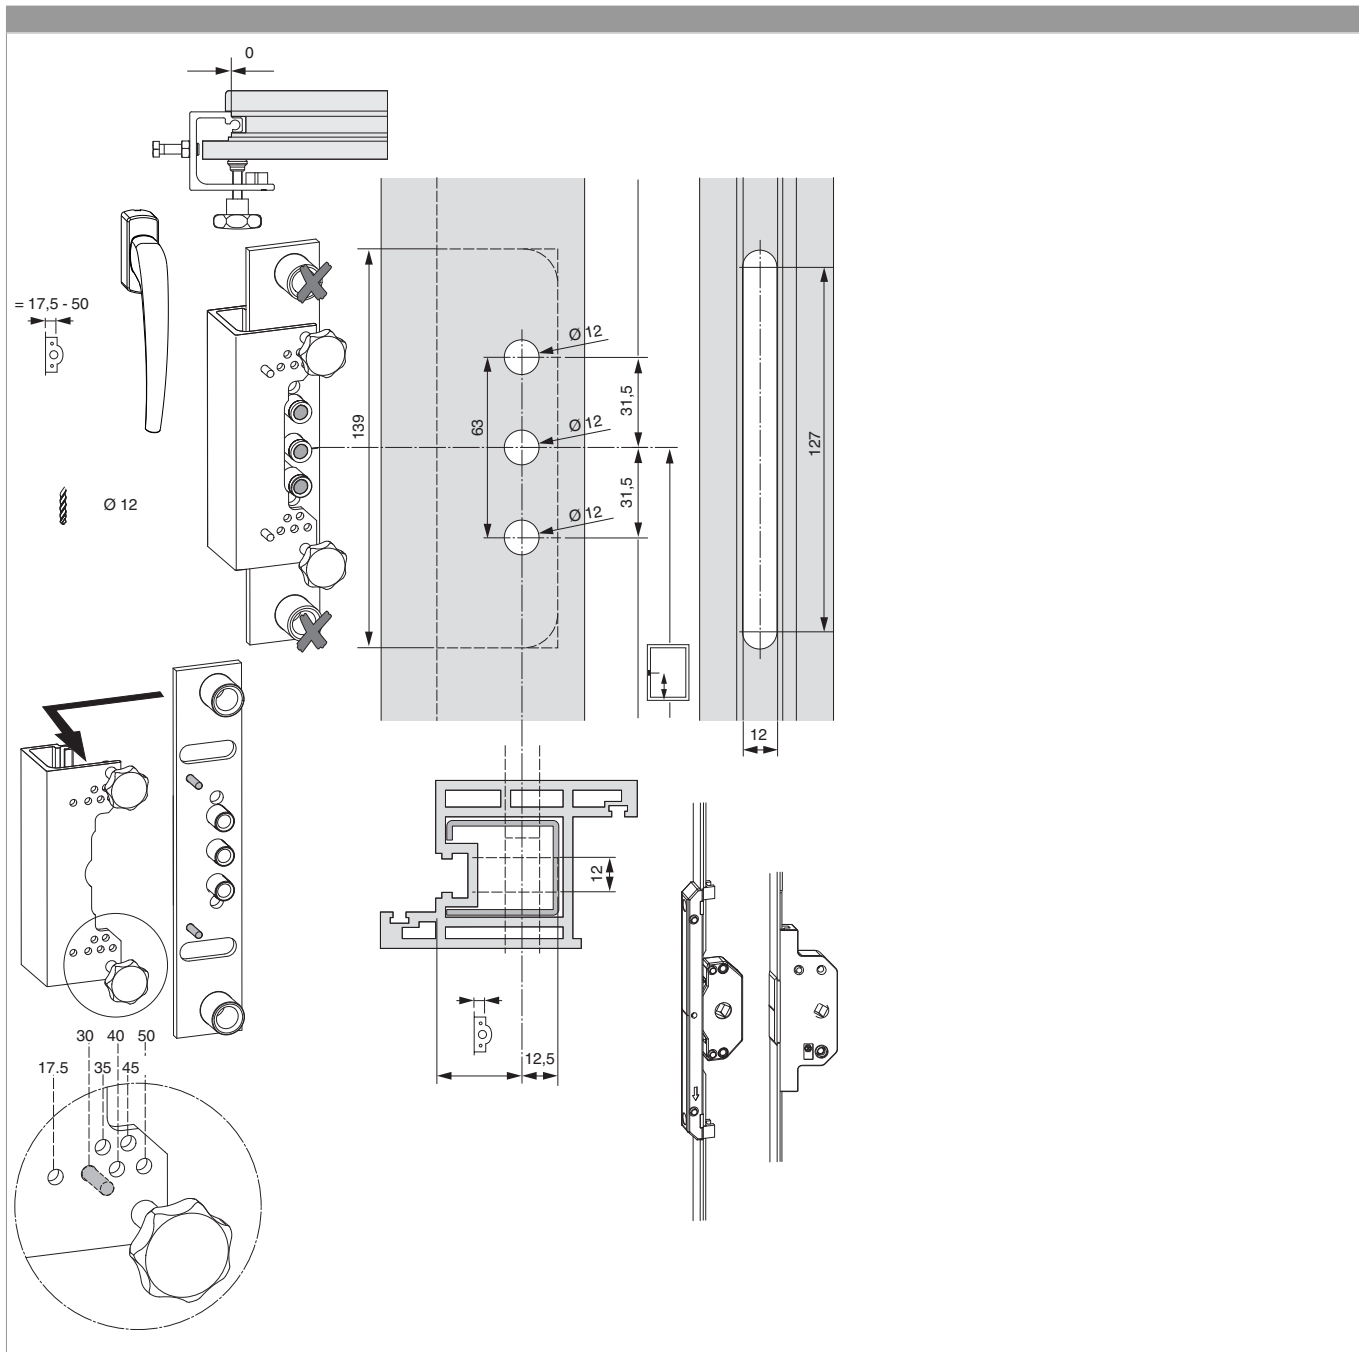

## 455531 - Confezione cremonese RS-CF gr. 1 HM 450 argento E 17,5 HBB 900-1.100

### Disegni tecnici

										<b>No</b>
argento	gr. 1	E 17,5	0	450	900 - 1.100	200	4	0	5	455531 <sup>1)</sup>

<sup>1)</sup> Contenuto: 1 cremonese, 1 componente altezza.

455531 - Confezione cremonese RS-CF gr. 1 HM 450  
 argento E 17,5 HBB 900-1.100

Schema foro e fresata

455531 - Confezione cremonese RS-CF gr. 1 HM 450  
argento E 17,5 HBB 900-1.100

## Regolazione pressione

Fungo e nottolino