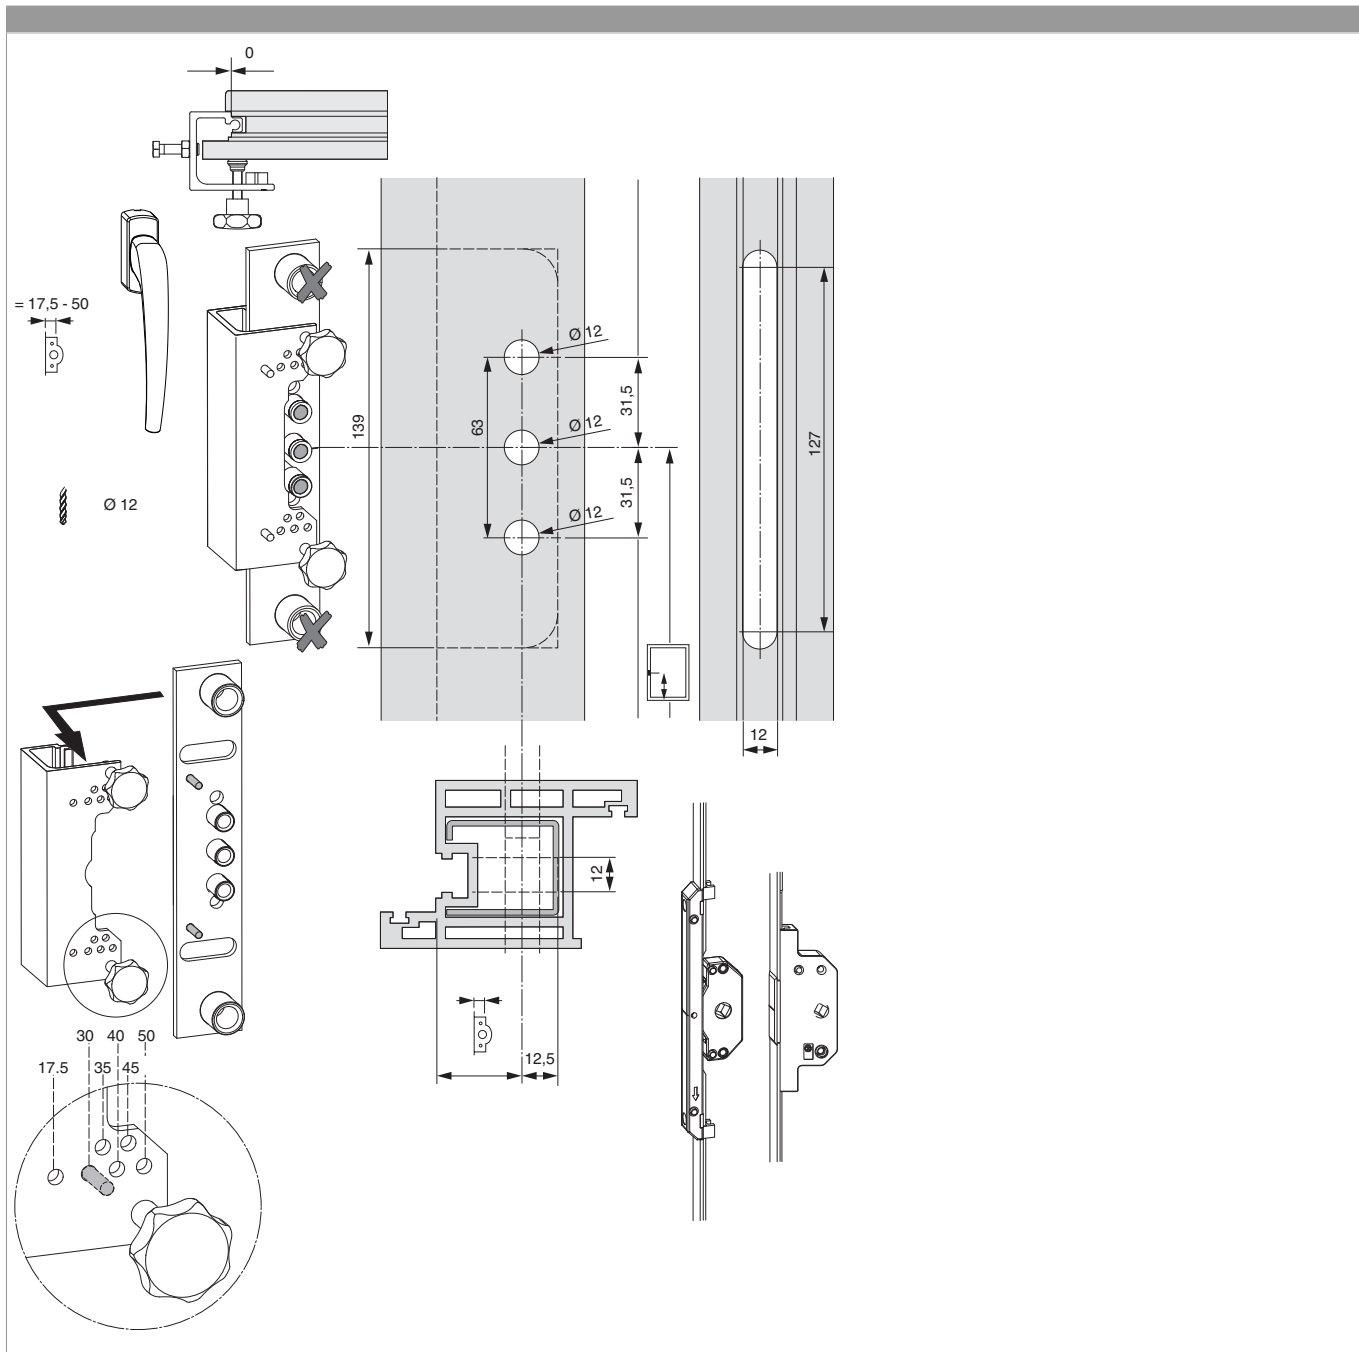

455532 - Confezione cremonese RS-CF gr. 2 HM 450 argento E 17,5 HBB 1.101-1.300

Disegni tecnici

										No
argento	gr. 2	E 17,5	2	450	1.101 - 1.300	200	6	1	5	455532 ¹⁾

¹⁾ Contenuto: 1 cremonese, 1 componente altezza.

455532 - Confezione cremonese RS-CF gr. 2 HM 450
argento E 17,5 HBB 1.101-1.300

Schema foro e fresata

Regolazione pressione

Fungo e nottolino