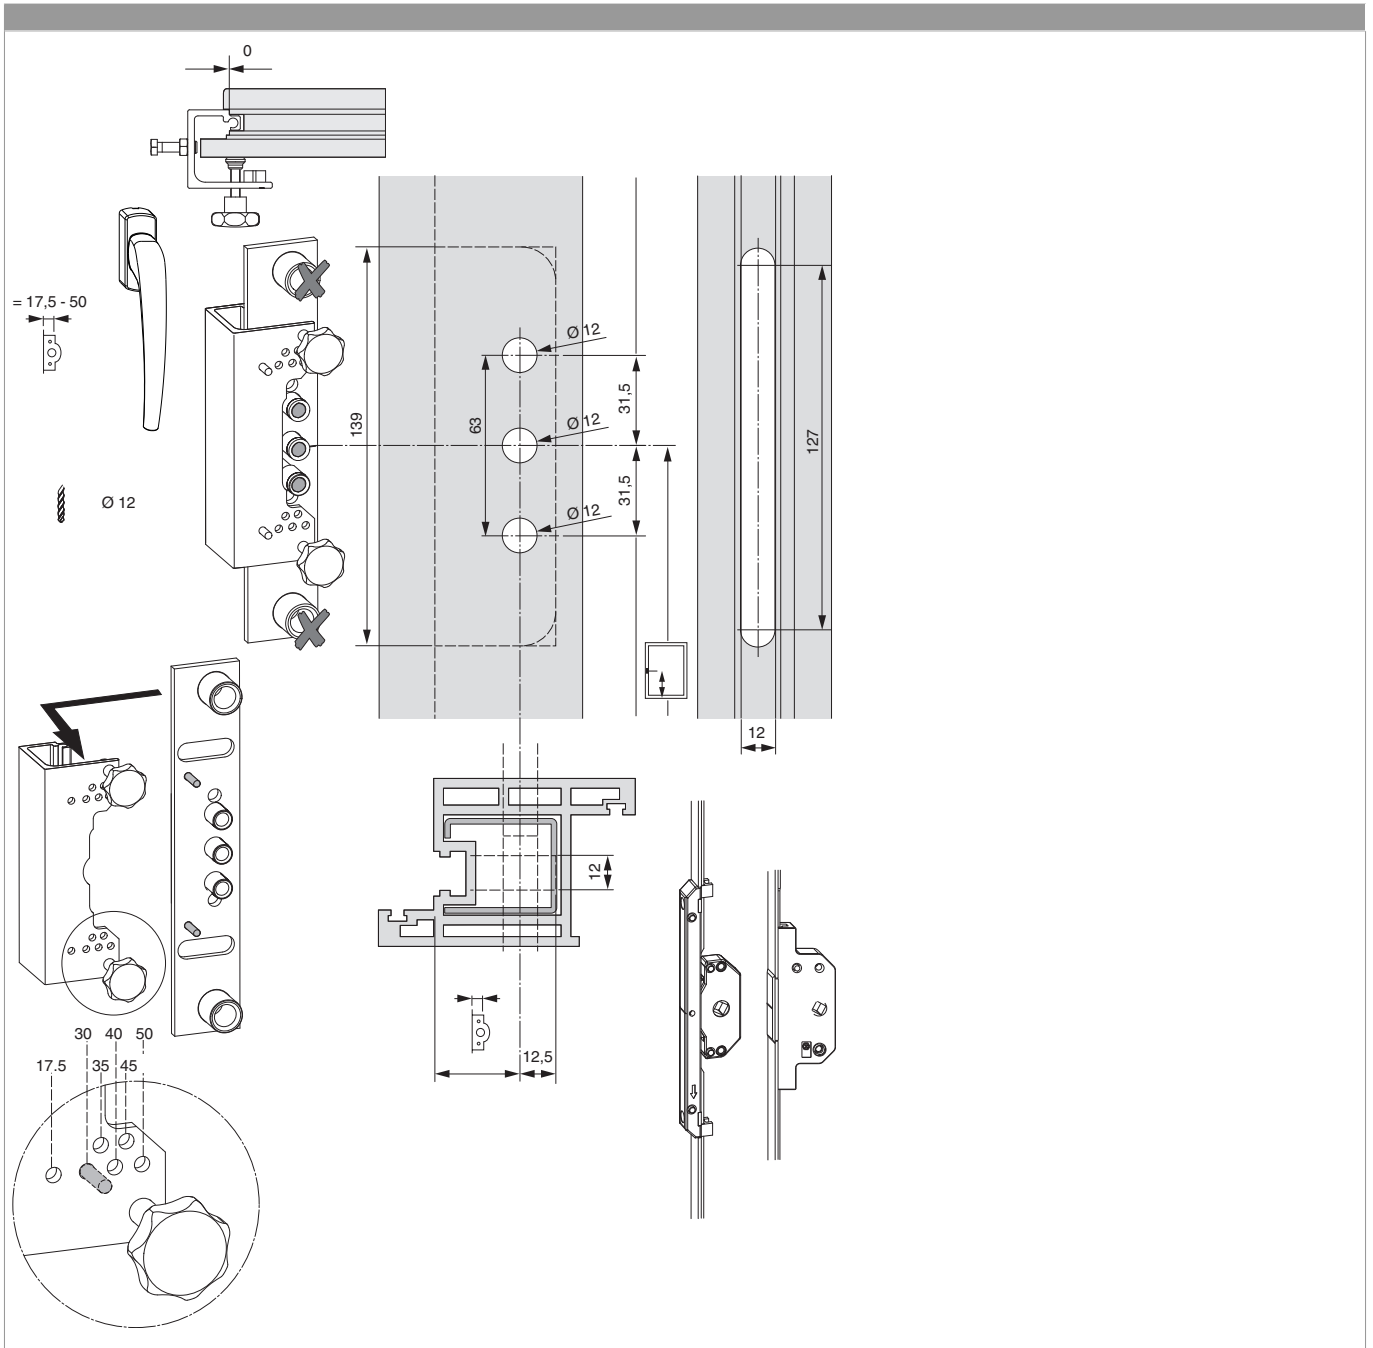

455533 - Confezione cremonese RS-CF gr. 3 HM 650 argento E 17,5 HBB 1.301-1.500

Disegni tecnici

										No
argento	gr. 3	E 17,5	4	650	1.301 - 1.500	200	8	2	5	455533 ¹⁾

¹⁾ Contenuto: 1 cremonese, 1 componente altezza.

455533 - Confezione cremonese RS-CF gr. 3 HM 650
argento E 17,5 HBB 1.301-1.500

Schema foro e fresata

455533 - Confezione cremonese RS-CF gr. 3 HM 650
argento E 17,5 HBB 1.301-1.500

Regolazione pressione