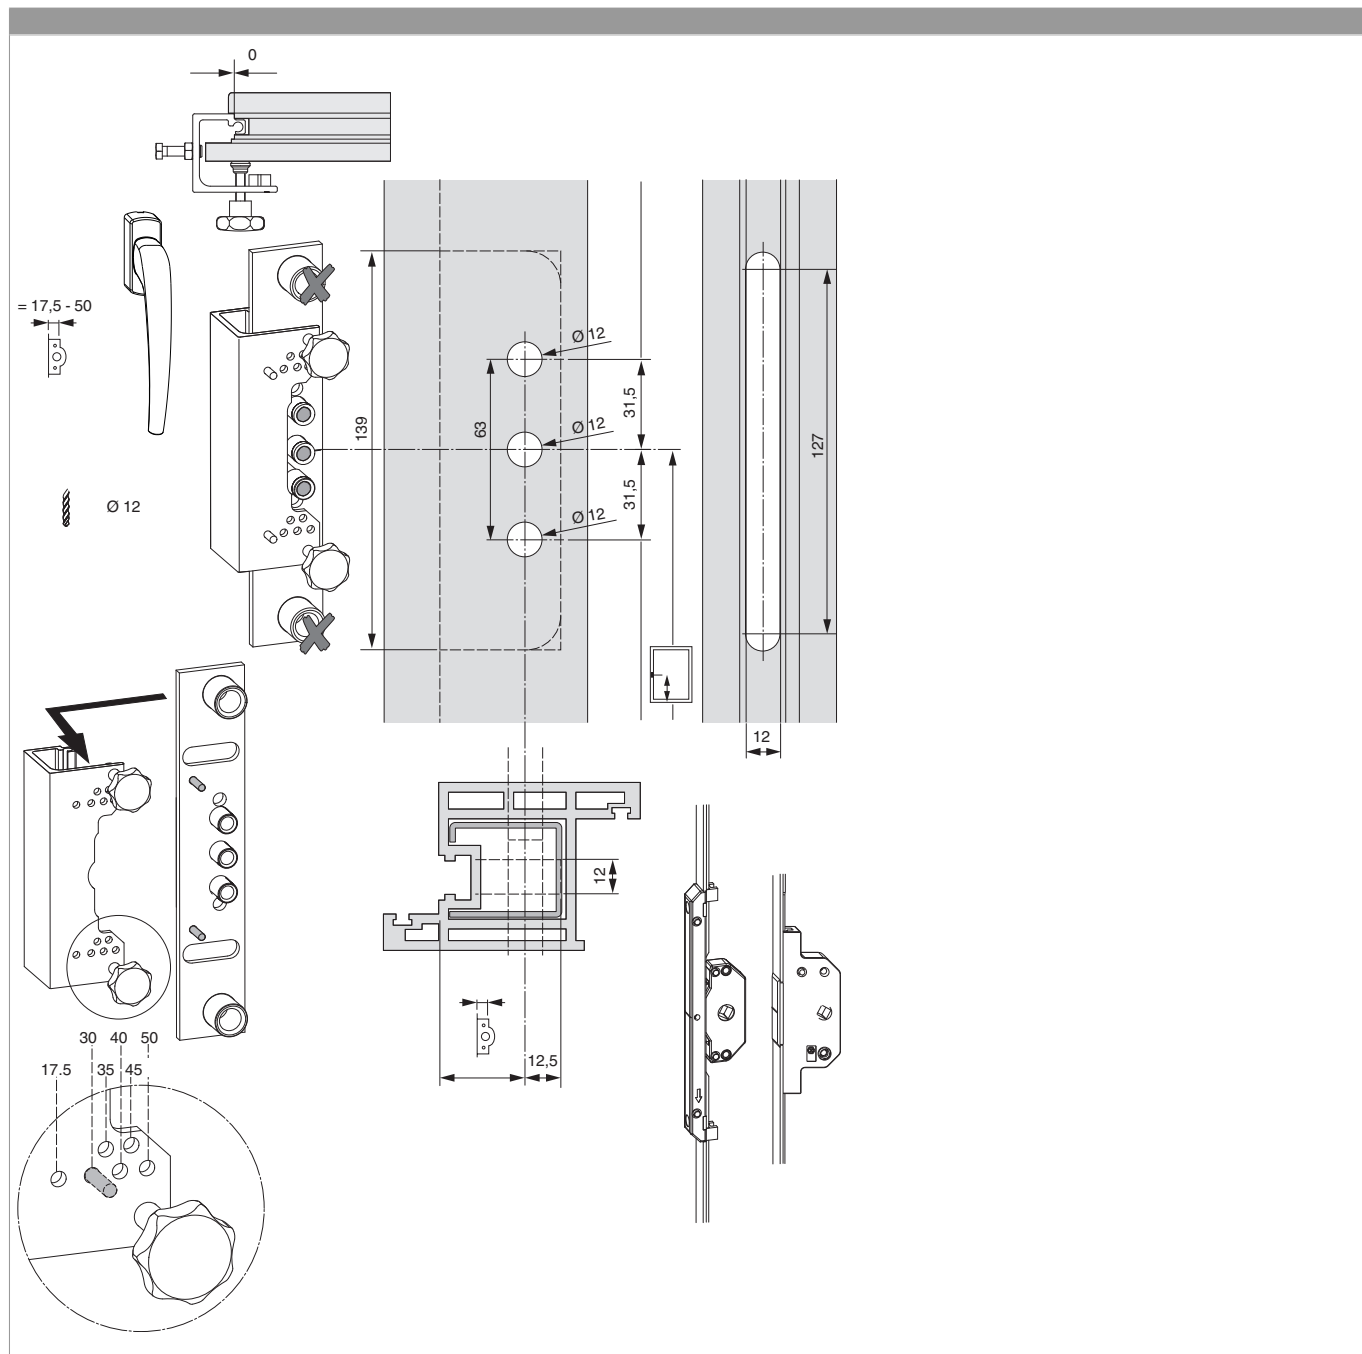

455534 - Confezione cremonese RS-CF gr. 4 HM 650 argento E 17,5 HBB 1.501-1.700

Disegni tecnici

argento	gr. 4	E 17,5	4	650	1.501 - 1.700	200	10	2	5	455534 ¹⁾

¹⁾ Contenuto: 1 cremonese, 1 componente altezza.

455534 - Confezione cremonese RS-CF gr. 4 HM 650
argento E 17,5 HBB 1.501-1.700

Schema foro e fresata

455534 - Confezione cremonese RS-CF gr. 4 HM 650
argento E 17,5 HBB 1.501-1.700

Regolazione pressione