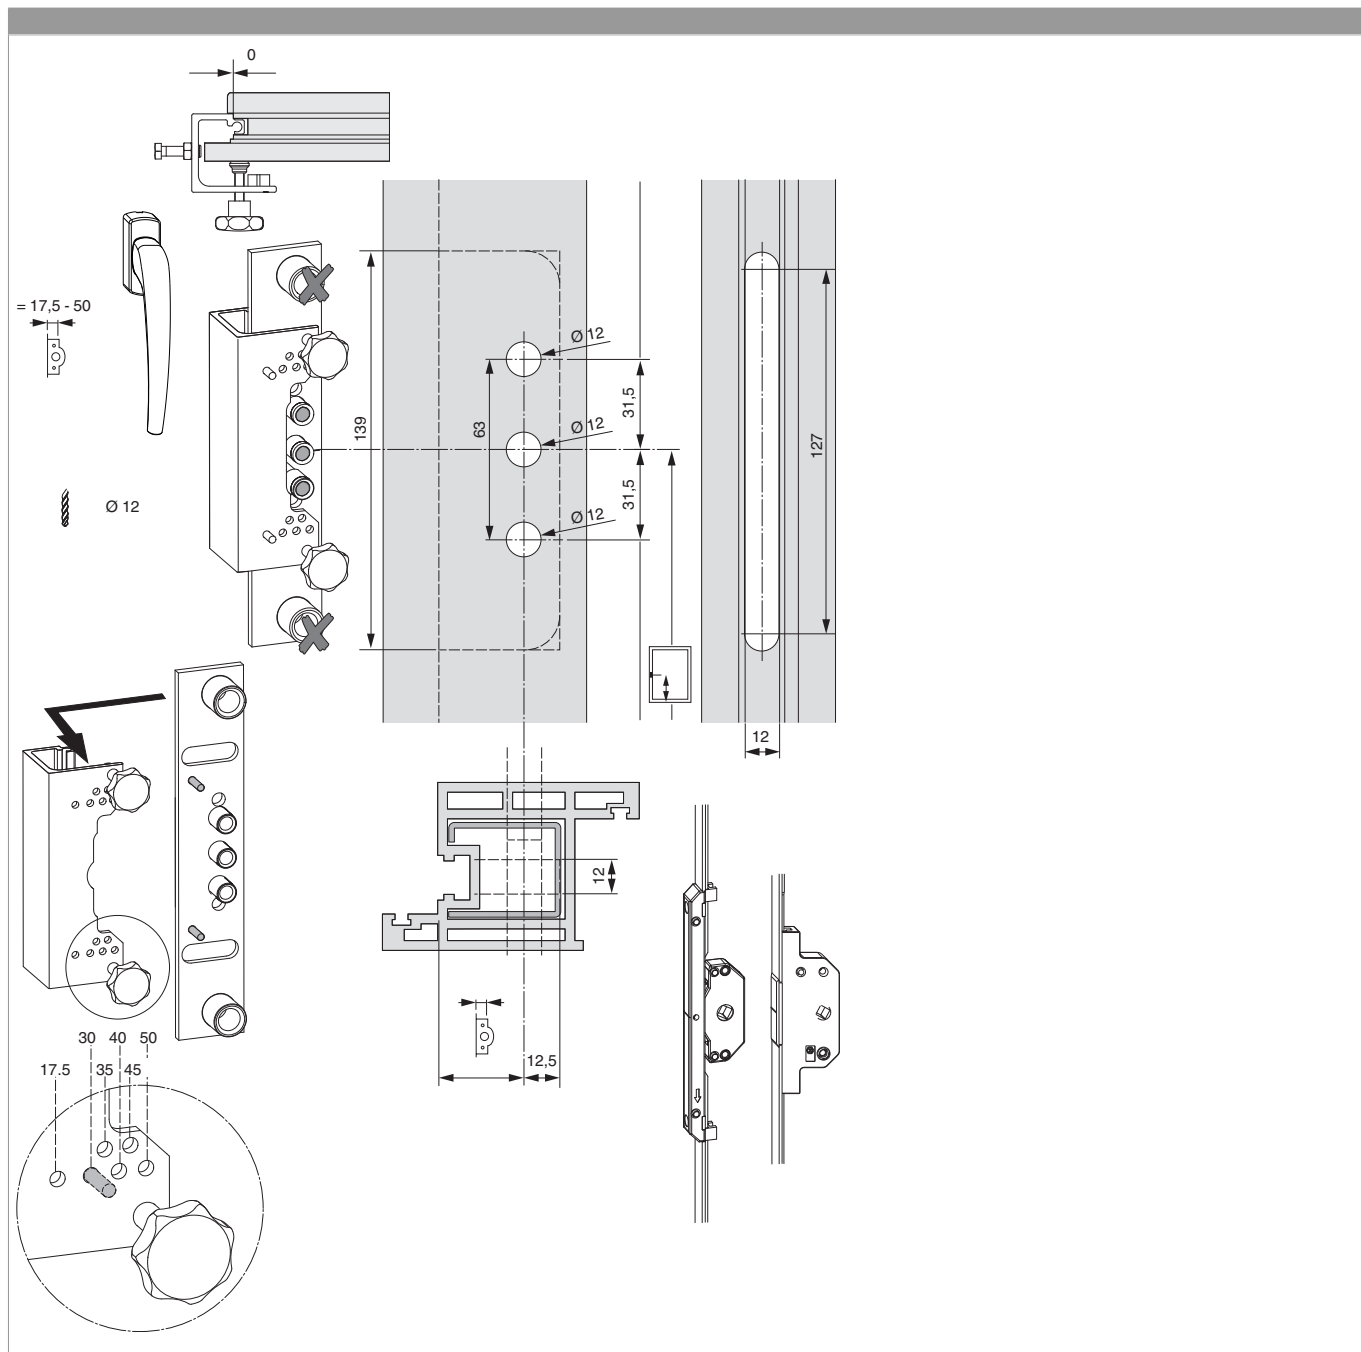

455535 - Confezione cremonese RS-CF gr. 5 HM 950 argento E 17,5 HBB 1.701-1.900

Disegni tecnici

										No
argento	gr. 5	E 17,5	4	950	1.701 - 1.900	200	10	2	5	455535 ¹⁾

¹⁾ Contenuto: 1 cremonese, 1 componente altezza.

455535 - Confezione cremonese RS-CF gr. 5 HM 950
argento E 17,5 HBB 1.701-1.900

Schema foro e fresata

455535 - Confezione cremonese RS-CF gr. 5 HM 950
argento E 17,5 HBB 1.701-1.900

Regolazione pressione