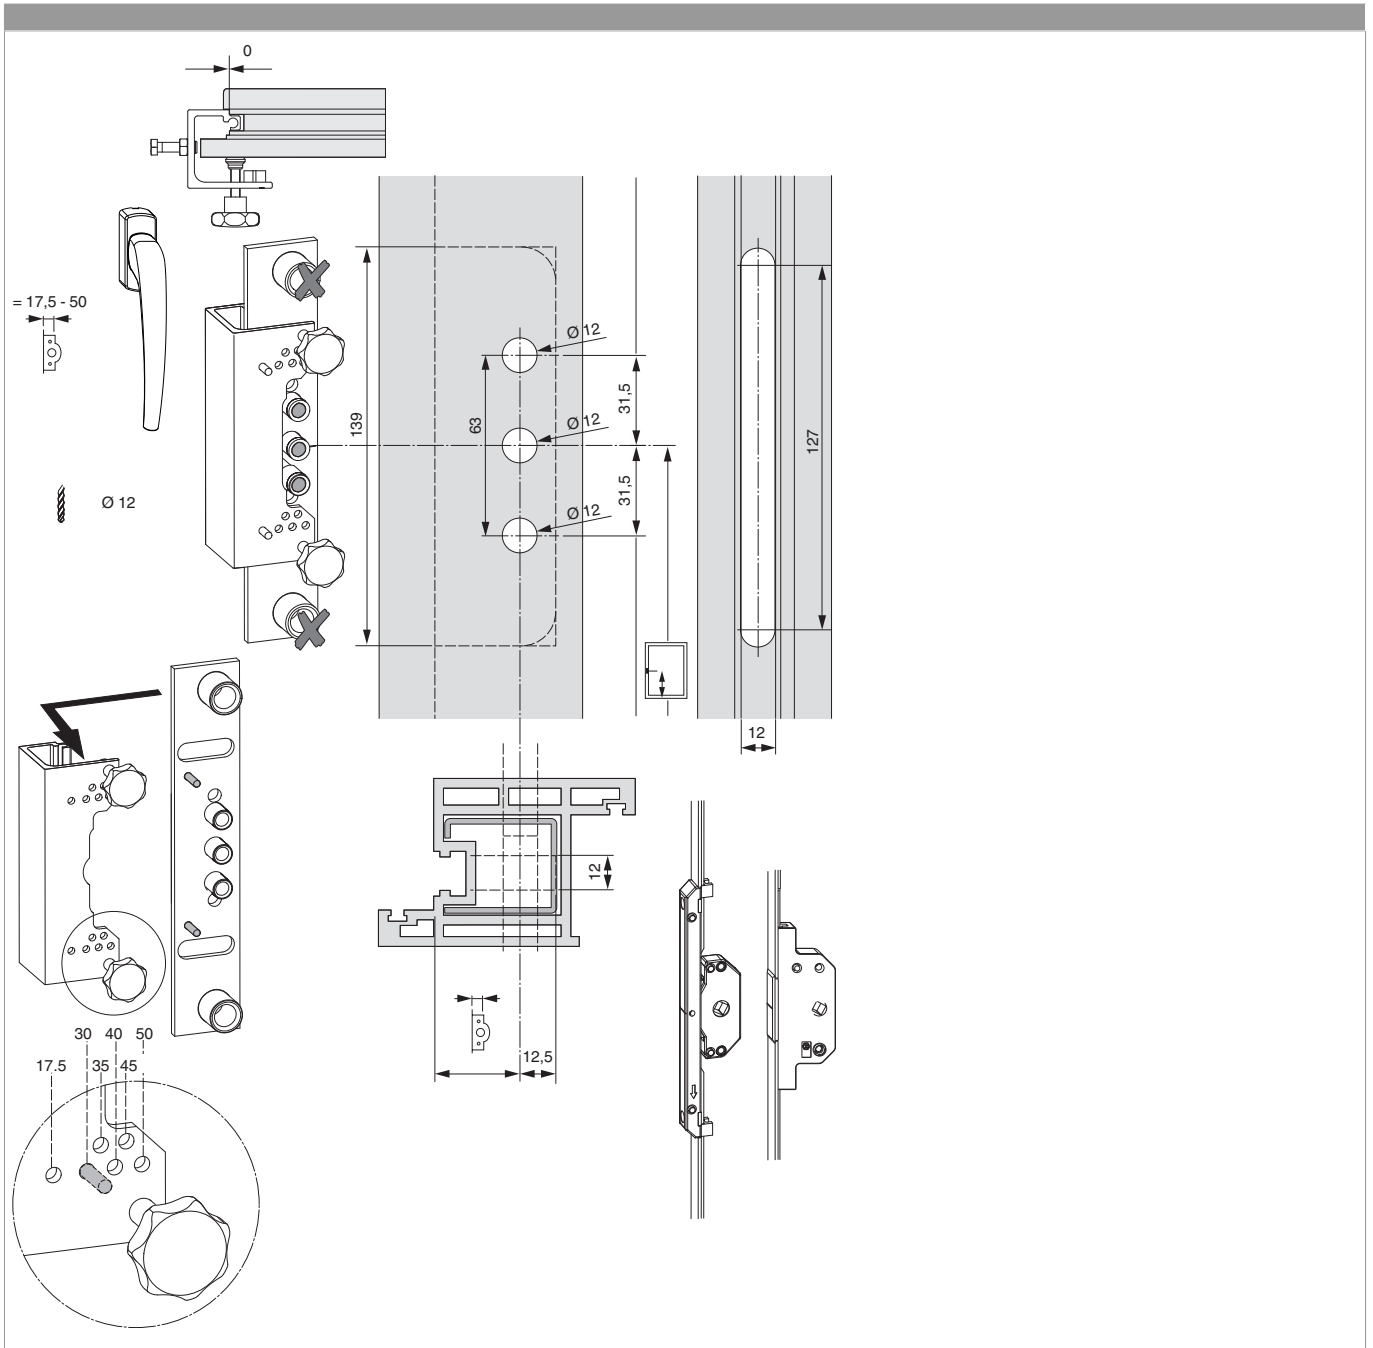

455536 - Confezione cremonese RS-CF gr. 6 HM 950 argento E 17,5 HBB 1.901-2.100

Disegni tecnici

										No
argento	gr. 6	E 17,5	4	950	1.901 - 2.100	200	12	2	5	455536 ¹⁾

¹⁾ Contenuto: 1 cremonese, 1 componente altezza.

455536 - Confezione cremonese RS-CF gr. 6 HM 950
argento E 17,5 HBB 1.901-2.100

Schema foro e fresata

455536 - Confezione cremonese RS-CF gr. 6 HM 950
argento E 17,5 HBB 1.901-2.100

Regolazione pressione