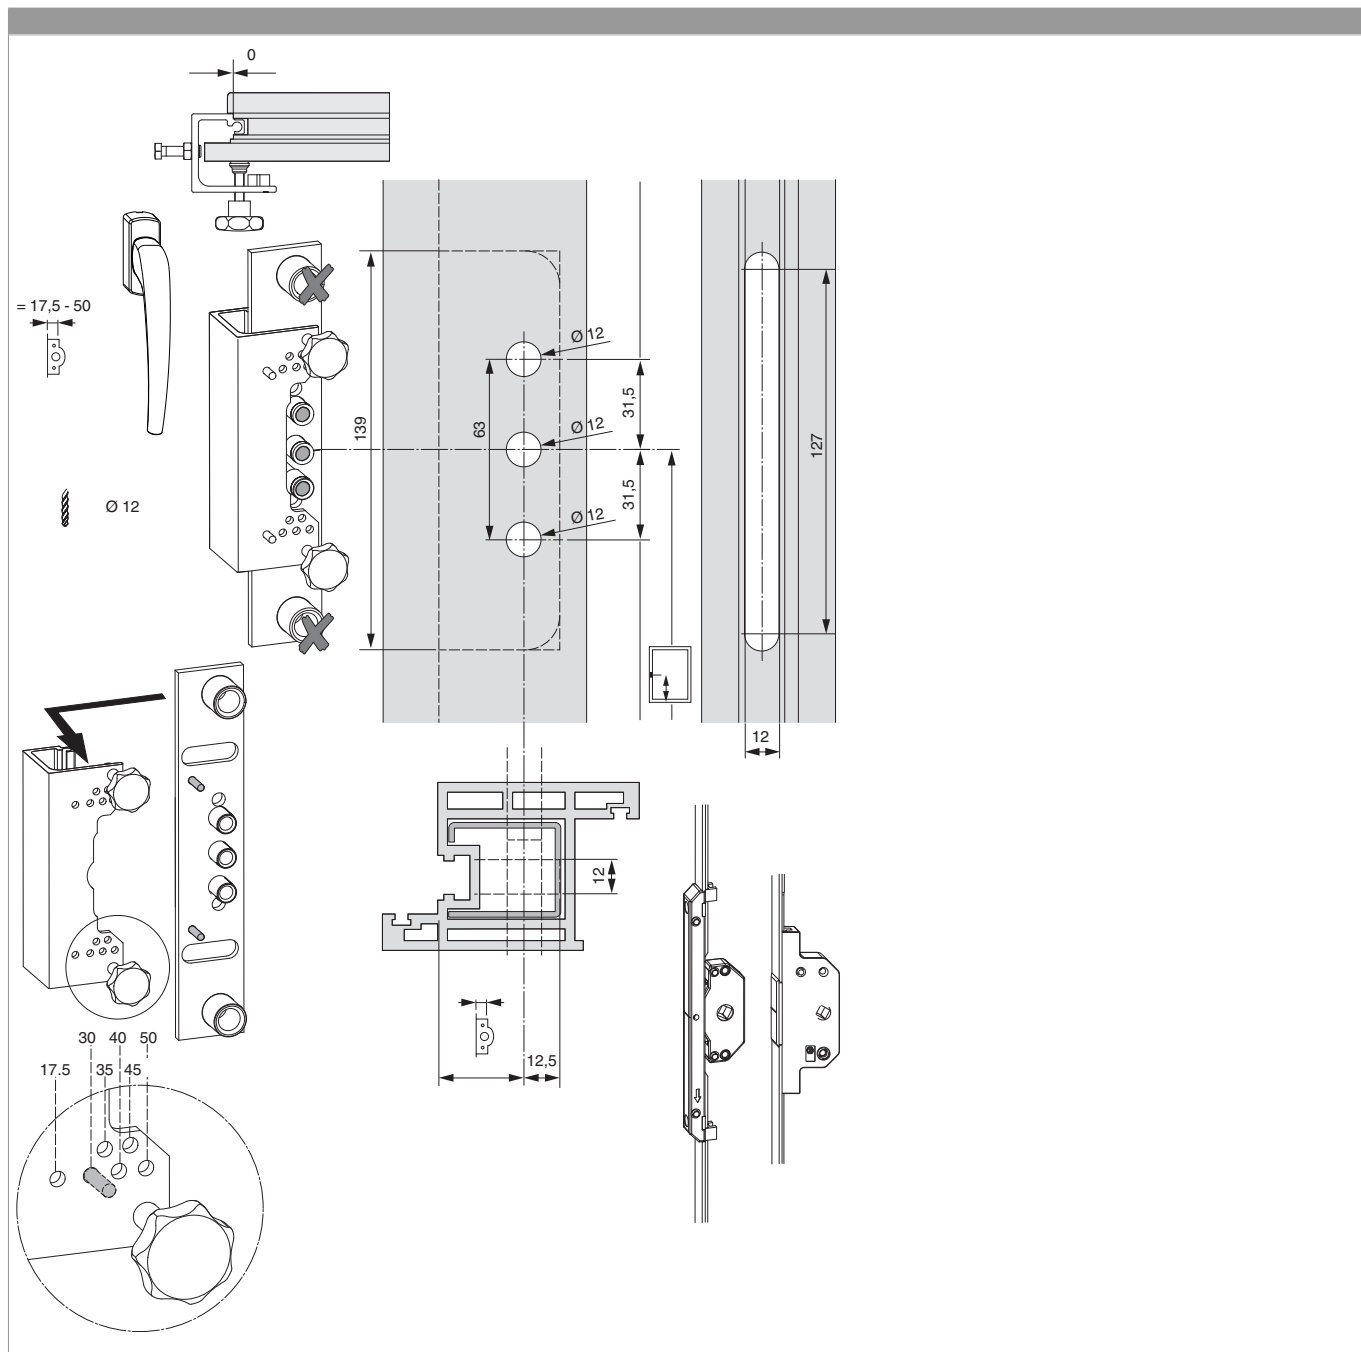

455537 - Confezione cremonese RS-CF gr. 7 HM 950 argento E 17,5 HBB 2.101-2.300

Disegni tecnici

										No
argento	gr. 7	E 17,5	4	950	2.101 - 2.300	200	14	2	5	455537 ¹⁾

¹⁾ Contenuto: 1 cremonese, 1 componente altezza.

455537 - Confezione cremonese RS-CF gr. 7 HM 950
argento E 17,5 HBB 2.101-2.300

Schema foro e fresata

455537 - Confezione cremonese RS-CF gr. 7 HM 950
argento E 17,5 HBB 2.101-2.300

Regolazione pressione