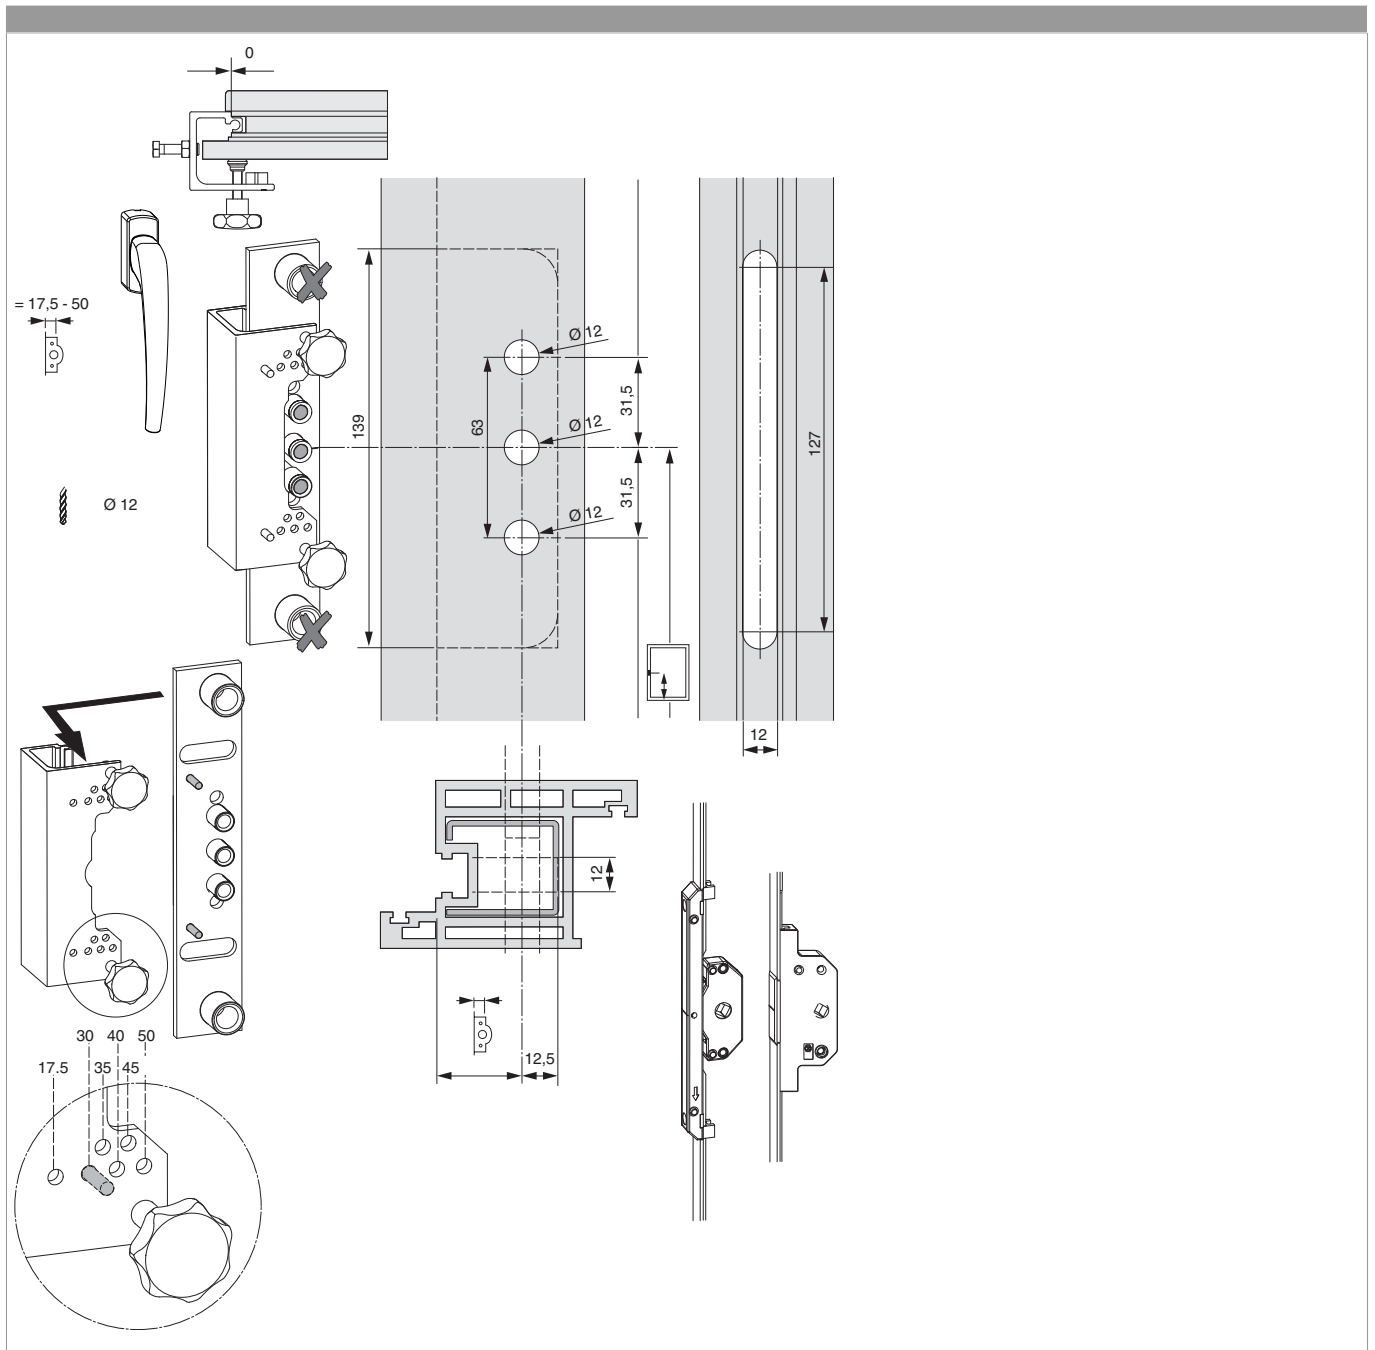

455538 - Confezione cremonese RS-CF gr. 8 HM 950 argento E 17,5 HBB 2.301-2.400

Disegni tecnici

										No
argento	gr. 8	E 17,5	4	950	2.301 - 2.400	200	14	2	5	455538 ¹⁾

¹⁾ Contenuto: 1 cremonese, 1 componente altezza.

455538 - Confezione cremonese RS-CF gr. 8 HM 950
argento E 17,5 HBB 2.301-2.400

Schema foro e fresata

455538 - Confezione cremonese RS-CF gr. 8 HM 950
argento E 17,5 HBB 2.301-2.400

Regolazione pressione