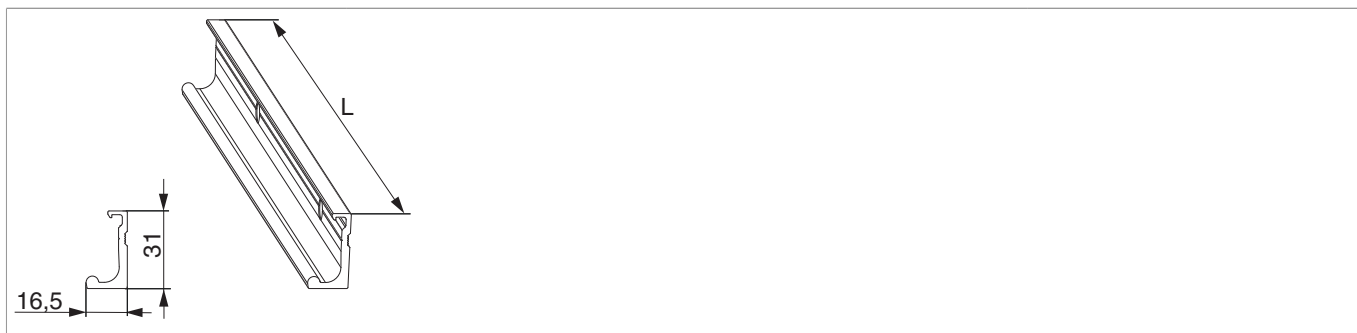

455666 - Binario scorrimento inferiore RS-CN/AA/CF L=6.070mm bronzo RS

Disegni tecnici

	L		Nº
bronzo RS	6.070	10	455666

Montaggio