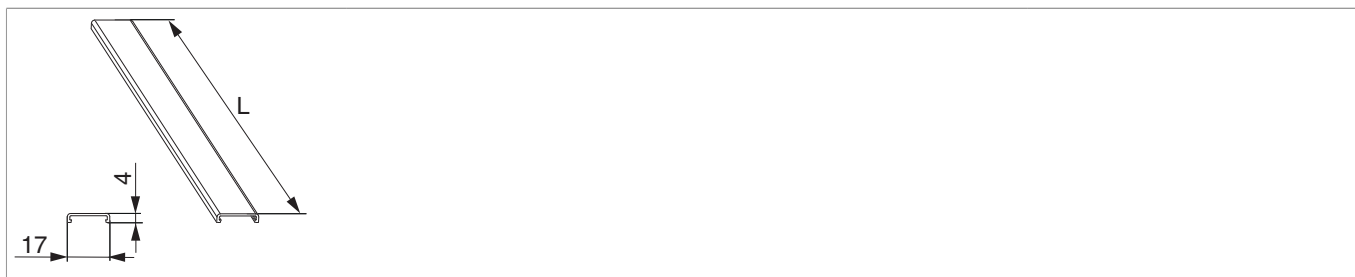

455673 - Profilo copertura binario guida superiore RS argento L=6.080mm

Disegni tecnici

	L		N ^o
argento	6.080	50	455673

Montaggio