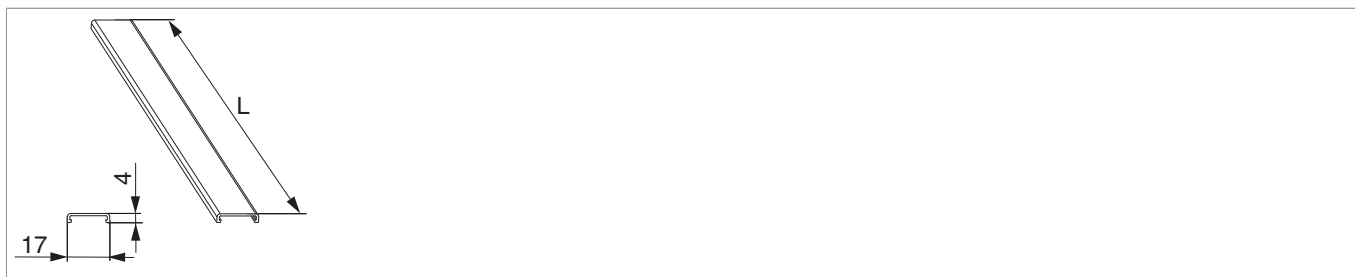

455674 - Profilo copertura binario guida superiore RS bianco L=6.080mm

Disegni tecnici

	L		N°
bianco	6.080	50	455674

Montaggio