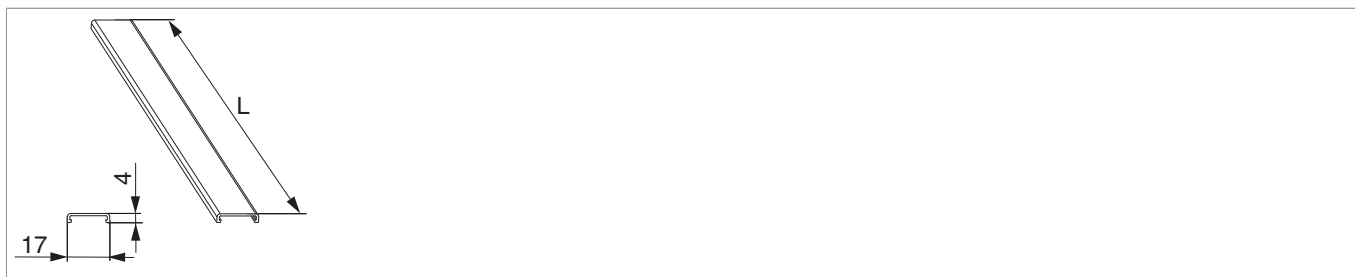

455675 - Profilo copertura binario guida superiore RS marrone L=6.080mm

Disegni tecnici

	L		N ^o
marrone	6.080	50	455675

Montaggio