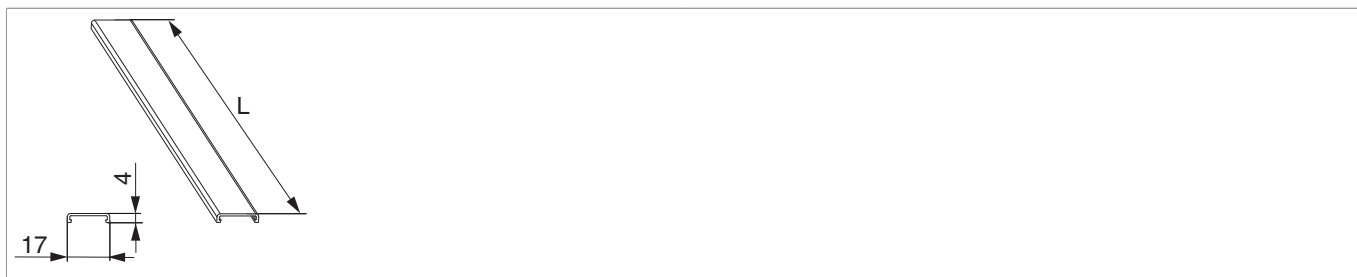

455677 - Profilo copertura binario guida superiore RS bianco panna RAL 9001 L=6.080mm

Disegni tecnici

	L		N ^o
bianco crema RAL 9001	6.080	50	455677

Montaggio