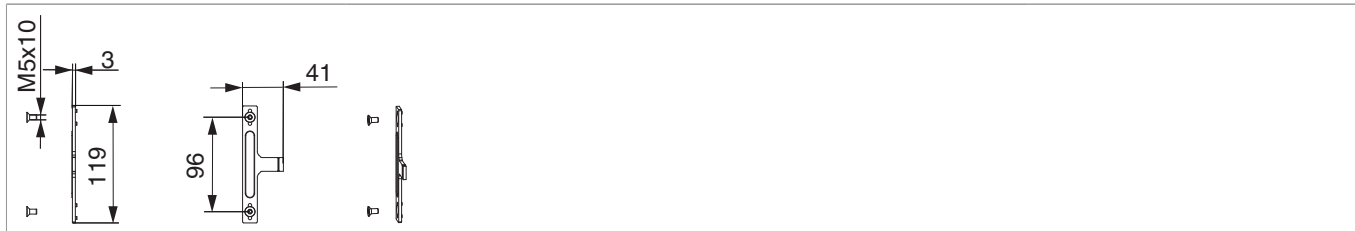

## 455698 - Piastrina per maniglia RS-CF per scostamento 13mm

### Disegni tecnici

		<b>No</b>
per scostamento 13mm	50	455698 <sup>1)</sup>

<sup>1)</sup> Scostamento 9: Spessore battuta da 15 a 24; Scostamento 13: Spessore battuta da 15 a 20.