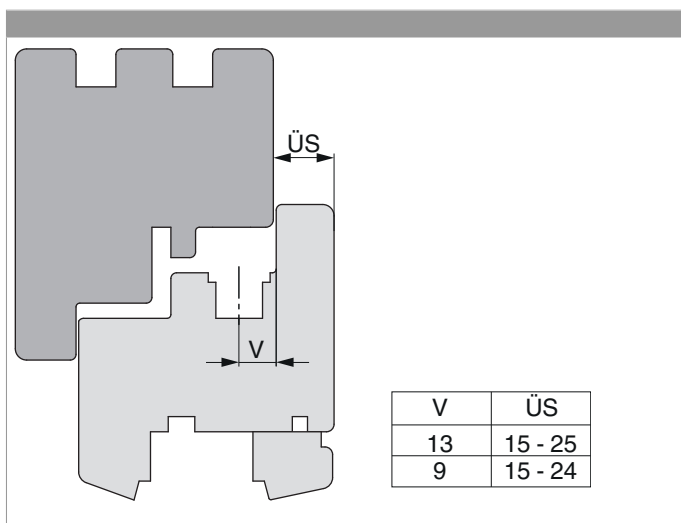

Campo d'applicazione