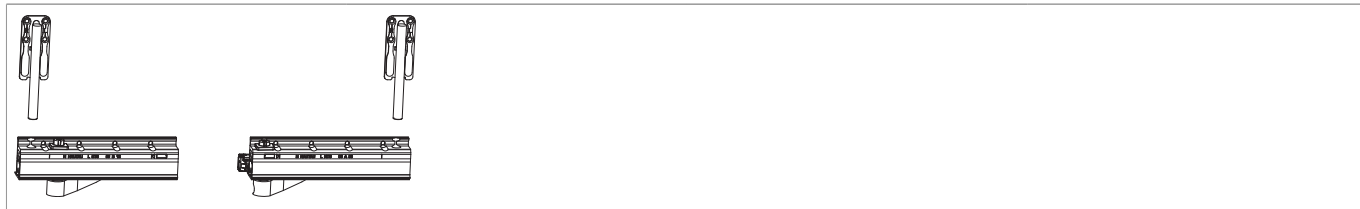

455798 - Confezione carrelli RS-CN/AA sinistro 160kg

Disegni tecnici

						No
Confezione carrelli	RS-CN/AA		160	sinistro	1	455798 ¹⁾

¹⁾ Contenuto: 1 x carrello lato cerniera, 1 x carrello lato cremonese, 2 x elementi di sostegno

455798 - Confezione carrelli RS-CN/AA sinistro 160kg

Utilizzo della dima

455798 - Confezione carrelli RS-CN/AA sinistro 160kg

Montaggio

455798 - Confezione carrelli RS-CN/AA sinistro 160kg