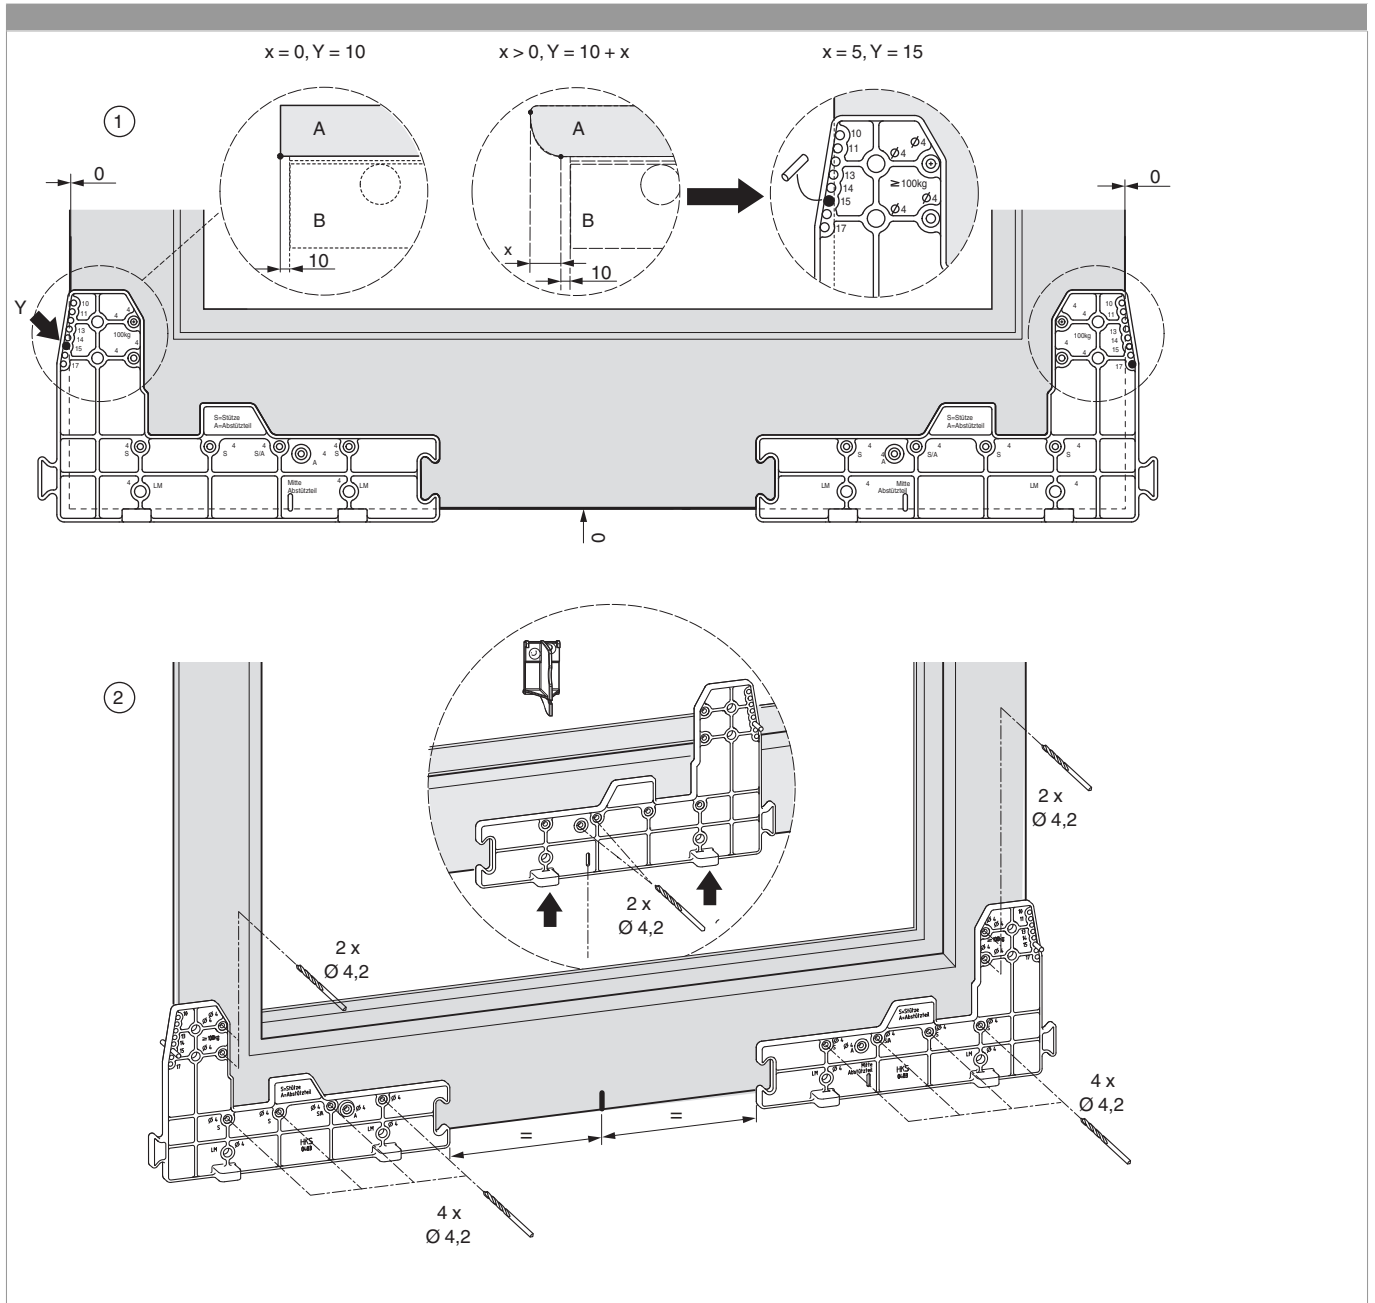

455798 - Confezione carrelli RS-CN/AA sinistro 160kg

Disegni tecnici

						No
Confezione carrelli	RS-CN/AA		160	sinistro	1	455798 ¹⁾

¹⁾ Contenuto: 1 x carrello lato cerniera, 1 x carrello lato cremonese, 2 x elementi di sostegno

455798 - Confezione carrelli RS-CN/AA sinistro 160kg

Utilizzo della dima

455798 - Confezione carrelli RS-CN/AA sinistro 160kg

Montaggio

455798 - Confezione carrelli RS-CN/AA sinistro 160kg