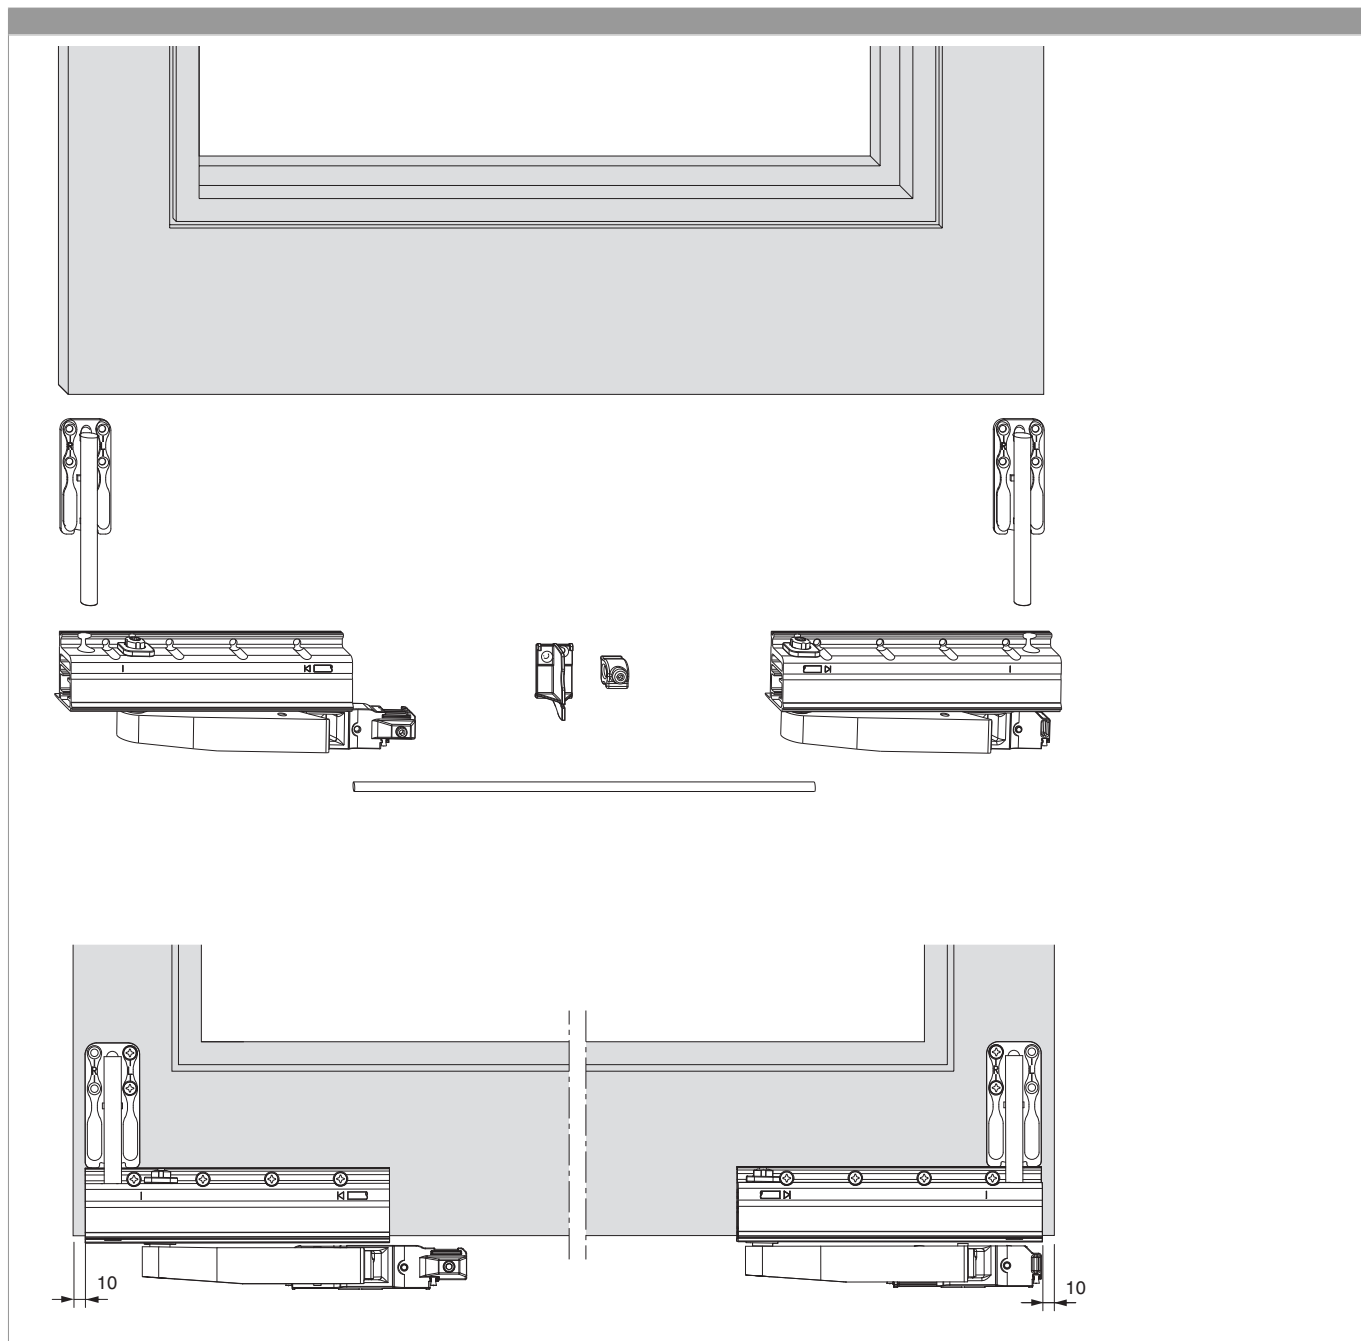

455798 - Confezione carrelli RS-CN/AA sinistro 160kg

Disegni tecnici

						No
Confezione carrelli	RS-CN/AA		160	sinistro	1	455798 ¹⁾

¹⁾ Contenuto: 1 x carrello lato cerniera, 1 x carrello lato cremonese, 2 x elementi di sostegno

455798 - Confezione carrelli RS-CN/AA sinistro 160kg

Utilizzo della dima

455798 - Confezione carrelli RS-CN/AA sinistro 160kg

Montaggio

455798 - Confezione carrelli RS-CN/AA sinistro 160kg