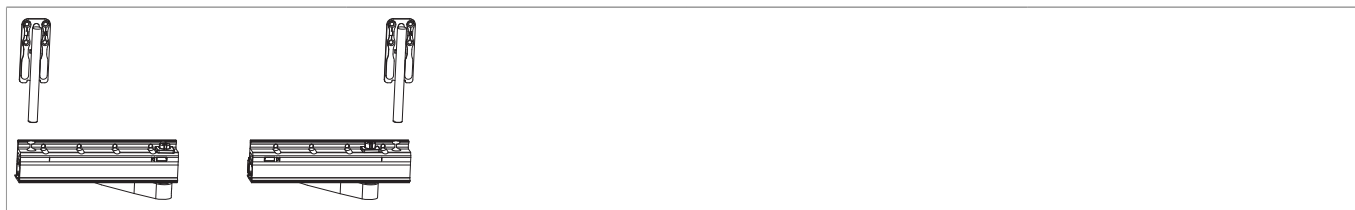

455799 - Confezione carrelli RS-CN/AA destro 160kg

Disegni tecnici

		kg			No
Confezione carrelli	RS-CN/AA	160	destro	1	455799 ¹⁾

¹⁾ Contenuto: 1 x carrello lato cerniera, 1 x carrello lato cremonese, 2 x elementi di sostegno

455799 - Confezione carrelli RS-CN/AA destro 160kg

Utilizzo della dima

455799 - Confezione carrelli RS-CN/AA destro 160kg

Montaggio

455799 - Confezione carrelli RS-CN/AA destro 160kg