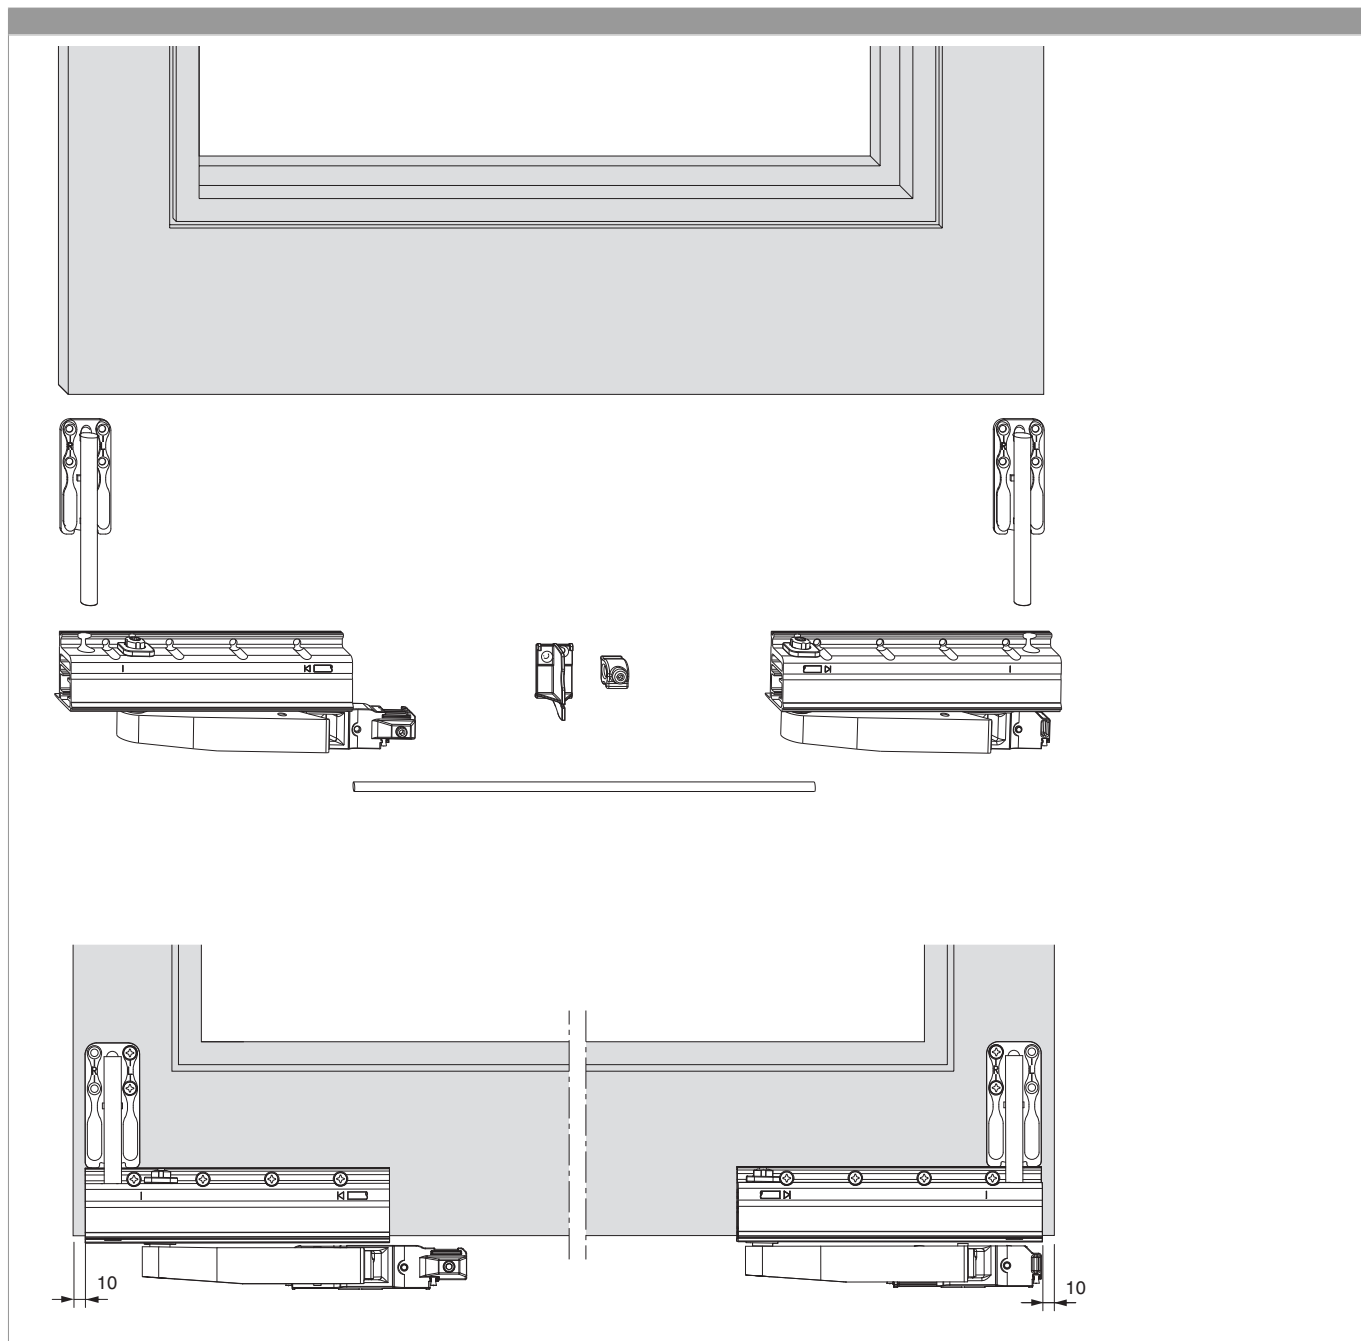

455799 - Confezione carrelli RS-CN/AA destro 160kg

Disegni tecnici

		kg			No
Confezione carrelli	RS-CN/AA	160	destro	1	455799 ¹⁾

¹⁾ Contenuto: 1 x carrello lato cerniera, 1 x carrello lato cremonese, 2 x elementi di sostegno

455799 - Confezione carrelli RS-CN/AA destro 160kg

Utilizzo della dima

455799 - Confezione carrelli RS-CN/AA destro 160kg

Montaggio

455799 - Confezione carrelli RS-CN/AA destro 160kg