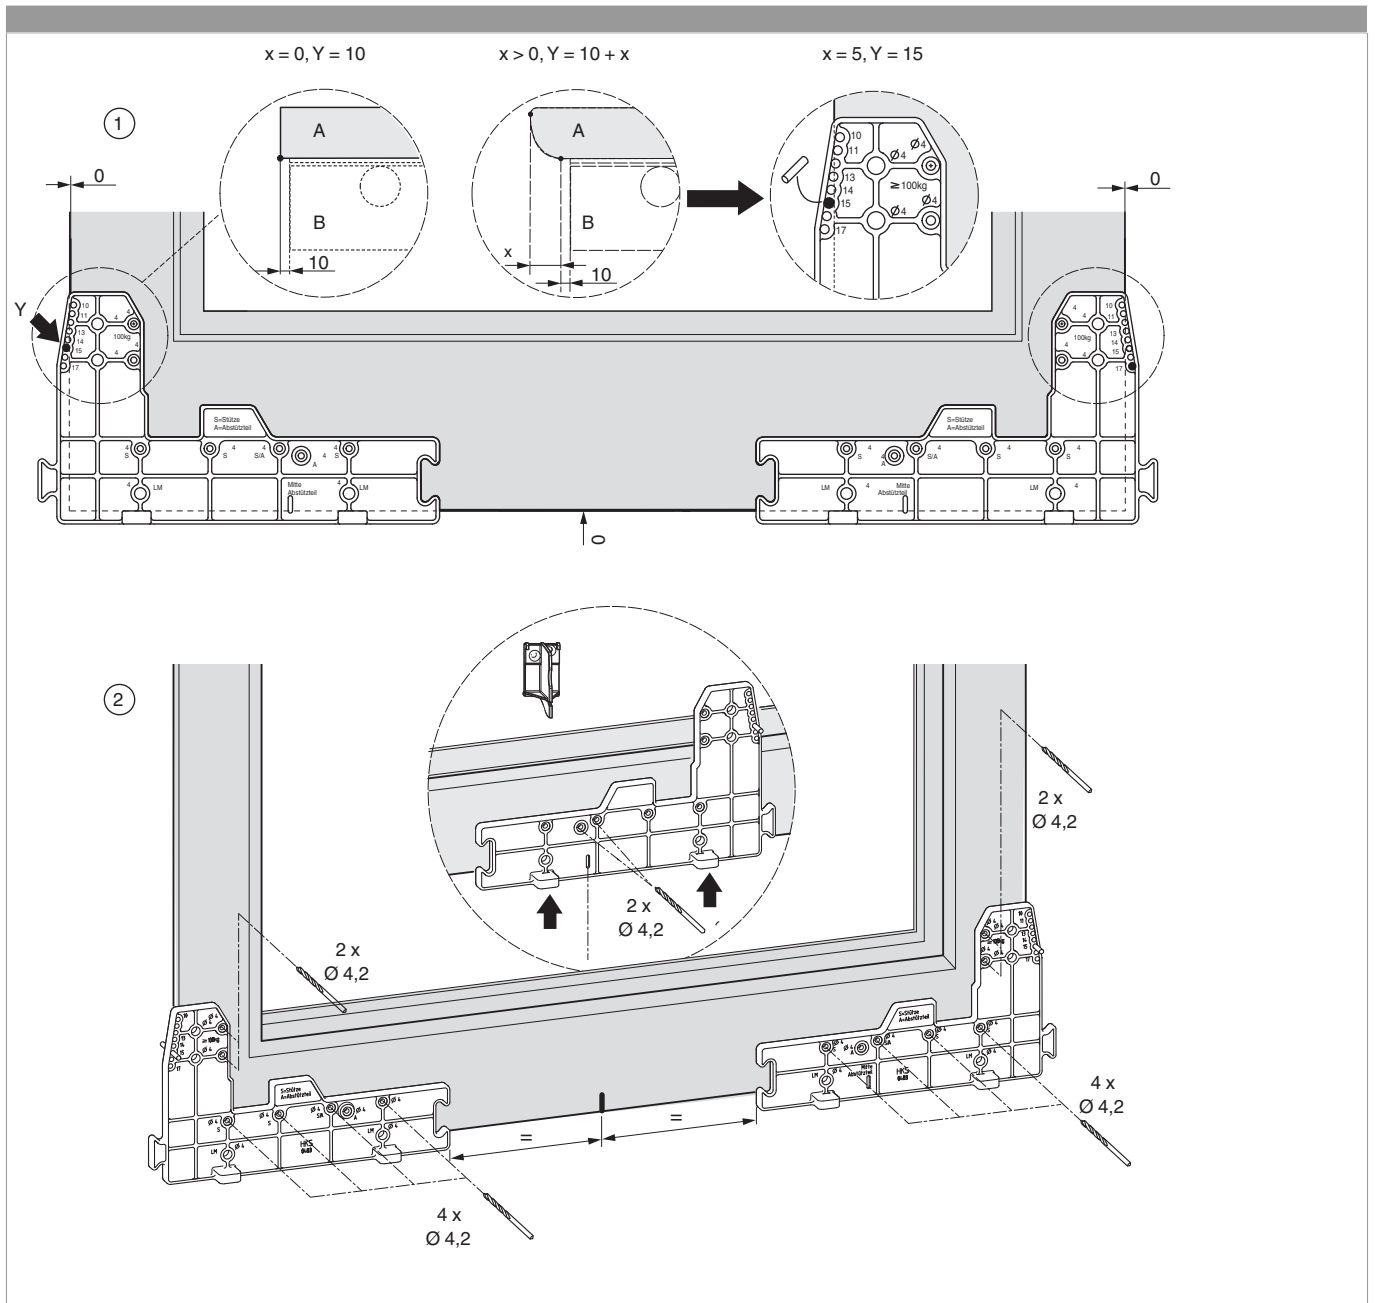

455799 - Confezione carrelli RS-CN/AA destro 160kg

Disegni tecnici

		kg			No
Confezione carrelli	RS-CN/AA	160	destro	1	455799 ¹⁾

¹⁾ Contenuto: 1 x carrello lato cerniera, 1 x carrello lato cremonese, 2 x elementi di sostegno

455799 - Confezione carrelli RS-CN/AA destro 160kg

Utilizzo della dima

455799 - Confezione carrelli RS-CN/AA destro 160kg

Montaggio

455799 - Confezione carrelli RS-CN/AA destro 160kg