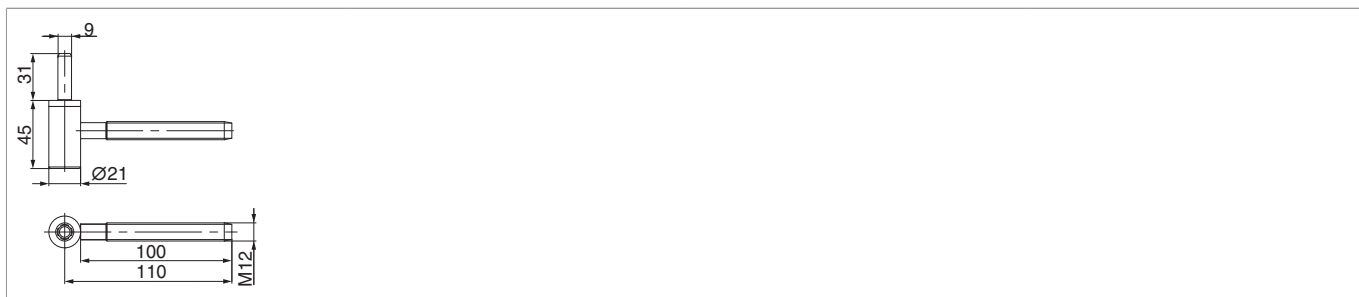

477944 - Cardine a muro Rustico in acciaio M12 con perno a sfilare Ø9 boccola=Ø21 con rondella di sicurezza L110 nero opaco

Disegni tecnici

						No
nero opaco	M12	L110	21	110	24	477944