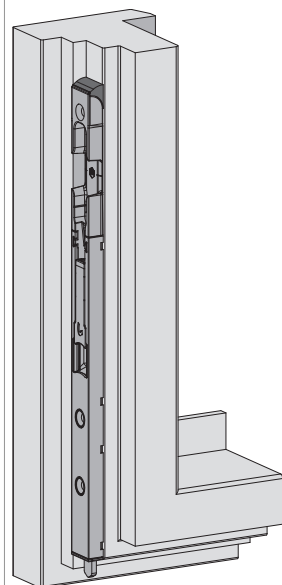

## 55989 - Catenaccio portoncino R8 Aria 4 L=255 argento

### Disegni tecnici

						<b>L</b>			<b>No</b>
argento	Aria 4	R8	18	10	18	255	4	20	55989 <sup>1)</sup>

<sup>1)</sup> Deve essere utilizzato con terminale 43718!

### Posizionamento

del catenaccio