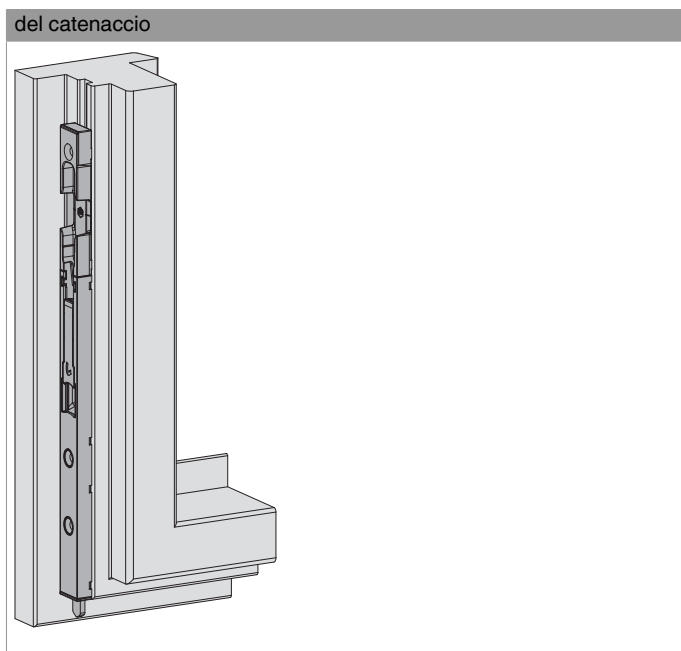

59428 - Catenaccio portoncino sinistro canalino Euro 7/8/4 L=255 argento

Disegni tecnici

						L			N°
argento	canalino Euro 7/8/4	sinistro	11	8	18	255	0	20	59428

Posizionamento

59428 - Catenaccio portoncino sinistro canalino Euro
7/8/4 L=255 argento