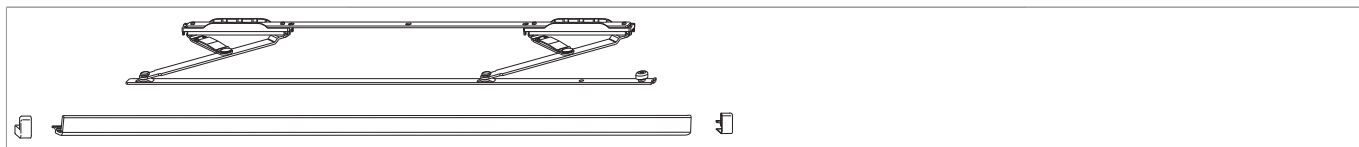

## Confezioni forbici a ribalta RS-CN/AA 160kg

### Disegni tecnici

				<b>Nº</b>
Confezione forbici RS-CN/AA 100kg e copertura binario	argento	620 - 900	1	466717 <sup>1)</sup>
		901 - 1.250	1	466718 <sup>1)</sup>
	marrone	620 - 900	1	466723 <sup>1)</sup>
		901 - 1.250	1	466724 <sup>1)</sup>
	bianco	620 - 900	1	466720 <sup>1)</sup>
		901 - 1.250	1	466721 <sup>1)</sup>