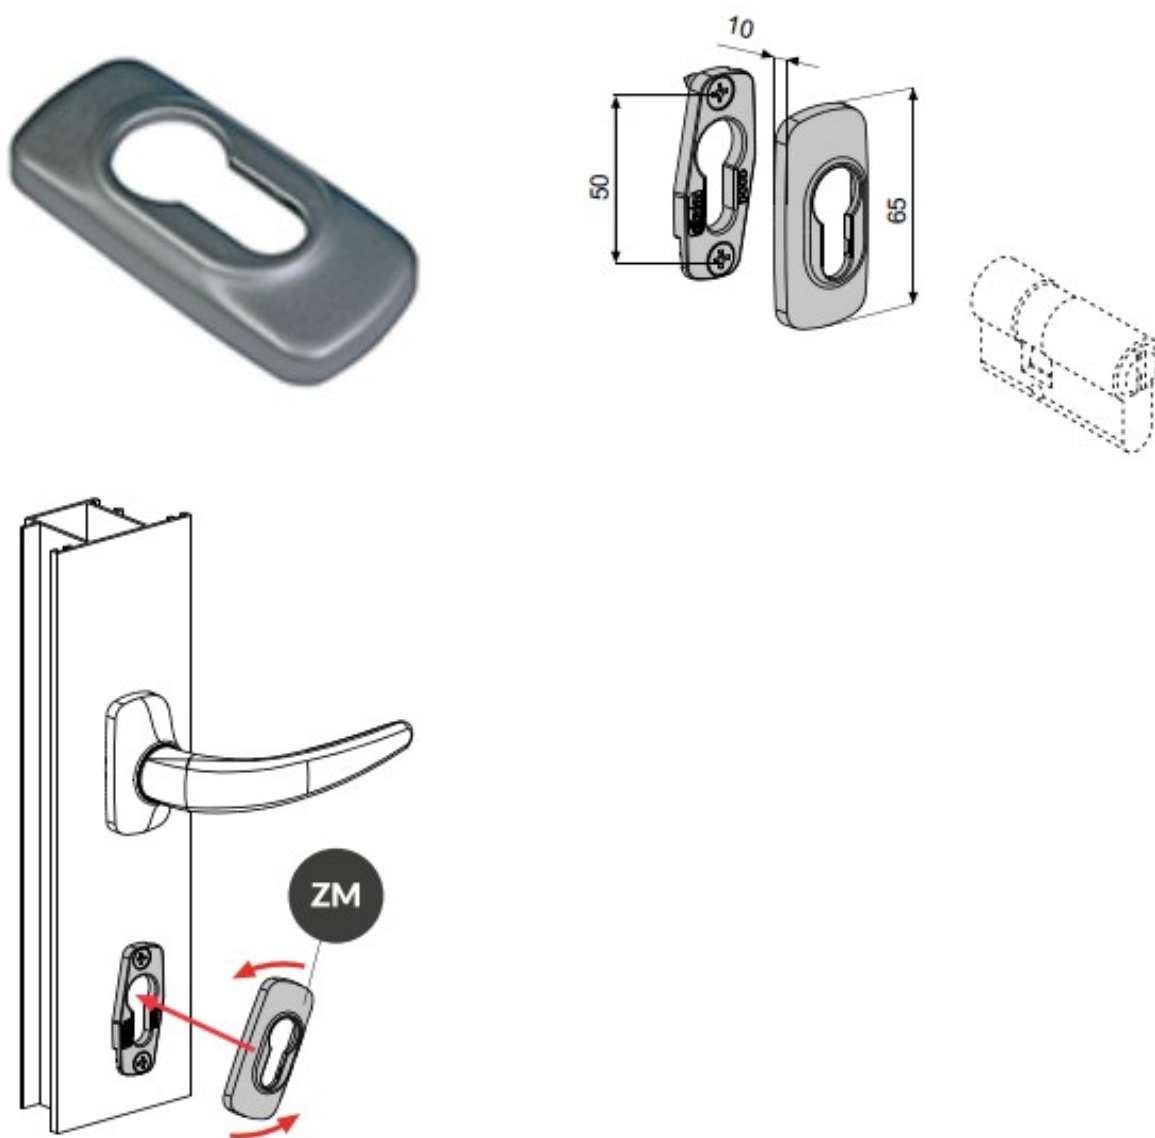

SCHEDA TECNICA

 **PARIDE**

fapim

PLACCA COPRICILINDRO SAGOMA EUROPEA C2100B FAPIM

WWW.FERRAMENTAPARIDE.IT