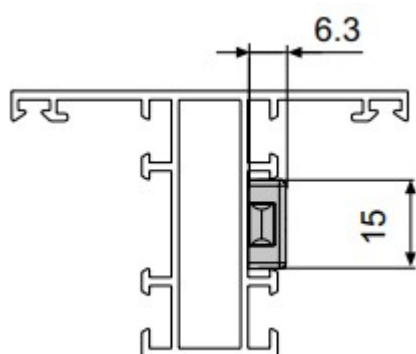

SCHEDA TECNICA

 **PARIDE**

**DOMATIC**

CATENACCIO AD APPOGGIO IN ALLUMINIO L 150 MM C3712 DOMATIC

[WWW.FERRAMENTAPARIDE.IT](http://WWW.FERRAMENTAPARIDE.IT)