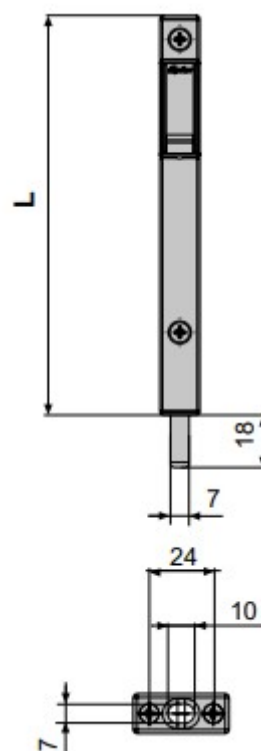

SCHEDA TECNICA

 **PARIDE**

**DOMATIC**

CATENACCIO AD APPOGGIO IN ALLUMINIO L 150 MM C3712 DOMATIC

[WWW.FERRAMENTAPARIDE.IT](http://WWW.FERRAMENTAPARIDE.IT)