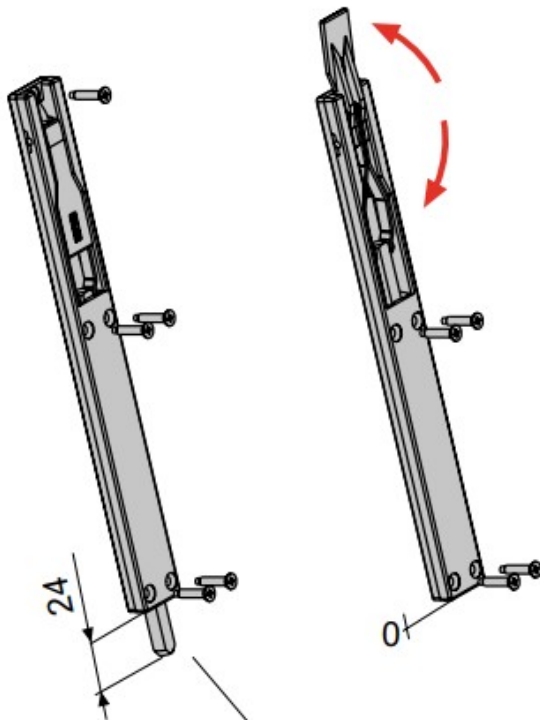

SCHEDA TECNICA

 **PARIDE**

DOMATIC

CATENACCIO AD APPOGGIO L 450 MM C3716 DOMATIC

	A	L
C3716	24	450

WWW.FERRAMENTAPARIDE.IT