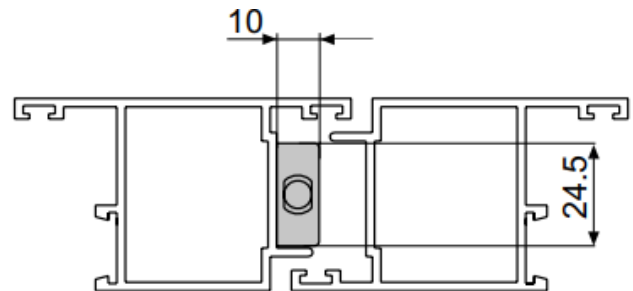

SCHEDA TECNICA

 **PARIDE**

DOMATIC

CATENACCIO AD APPOGGIO L 450 MM C3716 DOMATIC

	A	L
C3716	24	450

WWW.FERRAMENTAPARIDE.IT