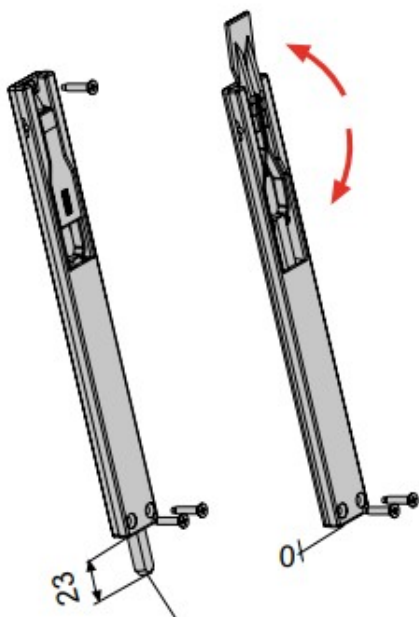

SCHEDA TECNICA

 **PARIDE**

DOMATIC

CATENACCIO L 220 MM C3722A PER SERRAMENTI DOMATIC

WWW.FERRAMENTAPARIDE.IT