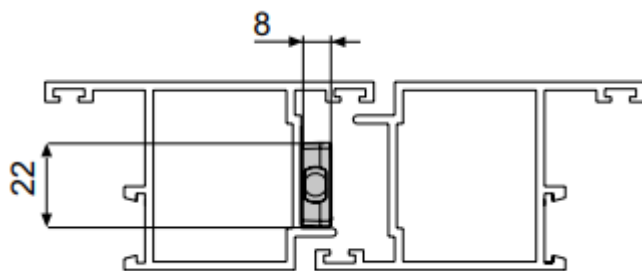

SCHEDA TECNICA

 **PARIDE**

DOMATIC

CATENACCIO L 220 MM C3722A PER SERRAMENTI DOMATIC

WWW.FERRAMENTAPARIDE.IT