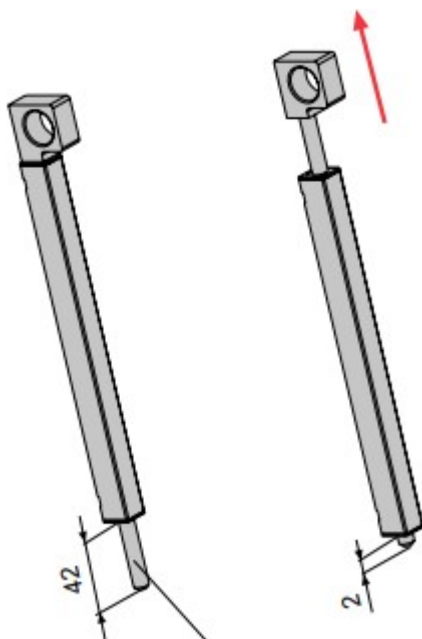

SCHEDA TECNICA

 **PARIDE**

*fapim*

CATENACCIO AD APPOGGIO DONATELLO L 250 MM  
C3723 FAPIM

[WWW.FERRAMENTAPARIDE.IT](http://WWW.FERRAMENTAPARIDE.IT)