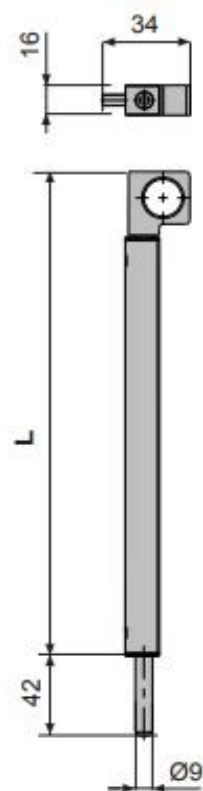

SCHEDA TECNICA

 **PARIDE**

*fapim*

CATENACCIO AD APPOGGIO DONATELLO L 250 MM  
C3723 FAPIM

[WWW.FERRAMENTAPARIDE.IT](http://WWW.FERRAMENTAPARIDE.IT)