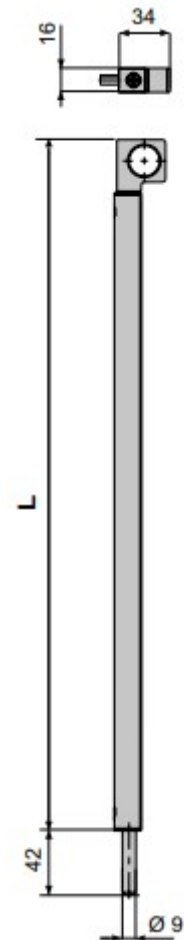

SCHEDA TECNICA

 **PARIDE**

fapim

CATENACCIO AD APPOGGIO DONATELLO L 450 MM C3724 FAPIM

WWW.FERRAMENTAPARIDE.IT