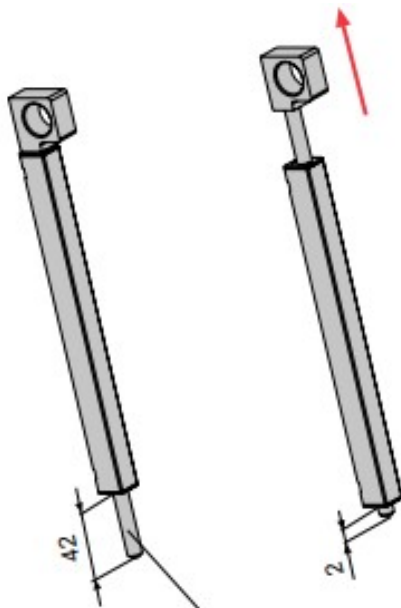

SCHEDA TECNICA

 **PARIDE**

fapim

CATENACCIO AD APPOGGIO DONATELLO L 450 MM C3724 FAPIM

WWW.FERRAMENTAPARIDE.IT