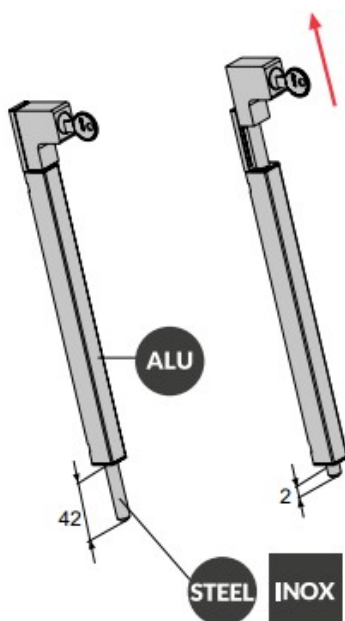

SCHEDA TECNICA

 **PARIDE**

fapim

CATENACCIO AD APPOGGIO DONATELLO L 450 MM FAPIM
C3726 – C3727 CON CHIAVE

	L	
C3726	250	10
C3727	450	

WWW.FERRAMENTAPARIDE.IT