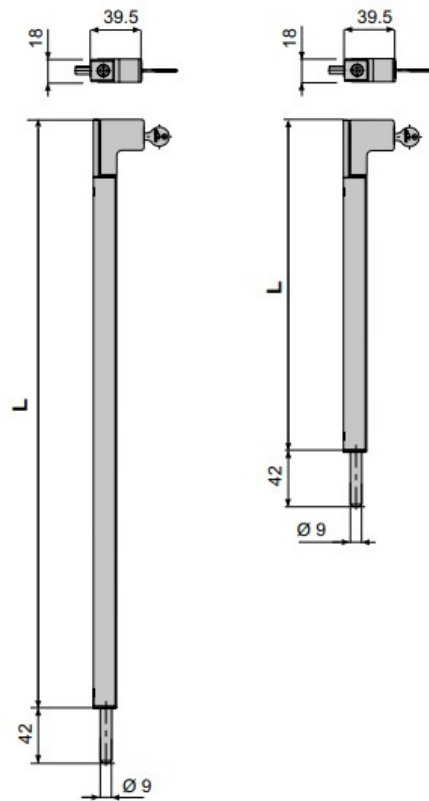

SCHEDA TECNICA

 **PARIDE**

fapim

CATENACCIO AD APPOGGIO DONATELLO L 450 MM FAPIM
C3726 – C3727 CON CHIAVE

	L	
C3726	250	10
C3727	450	

WWW.FERRAMENTAPARIDE.IT