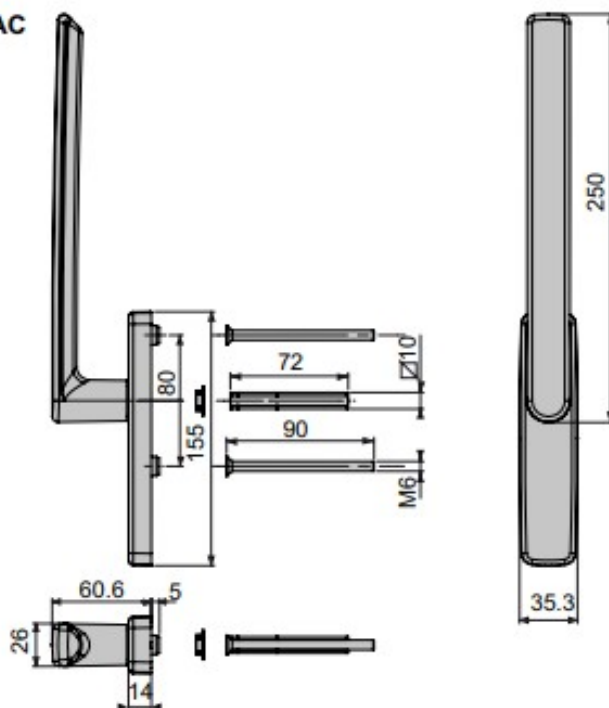

SCHEDA TECNICA

 **PARIDE**

DOMATIC

MANIGLIONE RAFFAELLO PER ALZANTE SCORREVOLE SENZA
PER CILINDRO DOMATIC

Art. C5126AC

WWW.FERRAMENTAPARIDE.IT