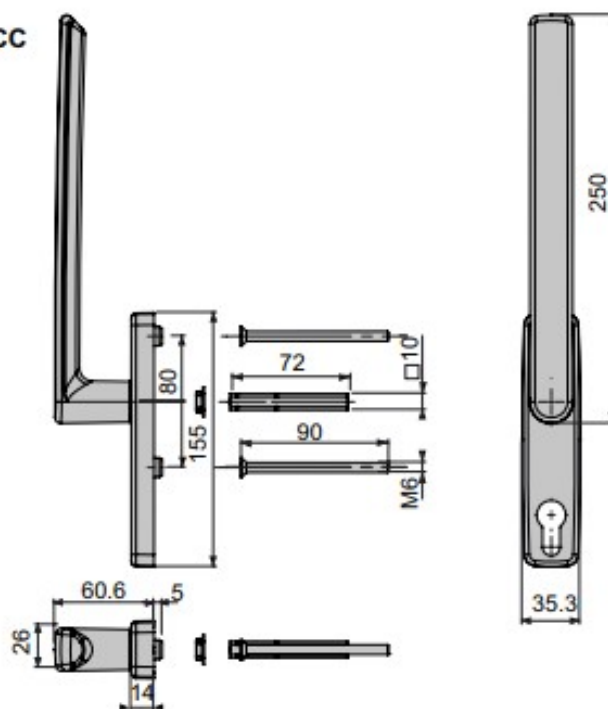

SCHEDA TECNICA

 **PARIDE**

DOMATIC

MANIGLIONE RAFFAELLO PER ALZANTE SCORREVOLE CON
PREDISPOSIZIONE PER CILINDRO C5126AC DOMATIC

Art. C5126CC

WWW.FERRAMENTAPARIDE.IT