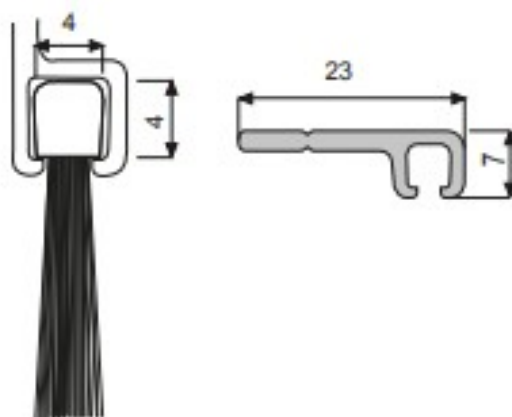

SCHEDA TECNICA

 **PARIDE**

DOMATIC

PROFILO DI SUPPORTO L 2500 MM DF500BI PER SPAZZOLINO DOMATIC

WWW.FERRAMENTAPARIDE.IT