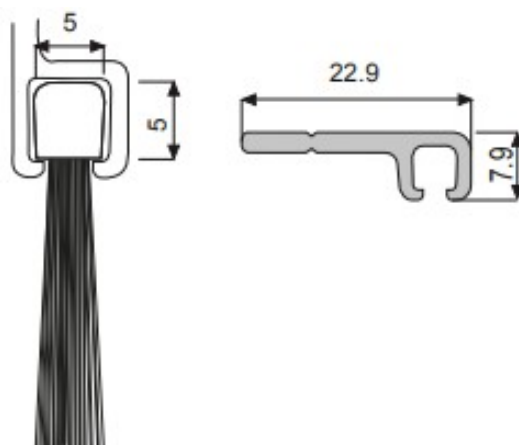

SCHEDA TECNICA

 **PARIDE**

DOMATIC

PROFILO DI SUPPORTO L 2500 MM DF505BI PER SPAZZOLINO DOMATIC

WWW.FERRAMENTAPARIDE.IT