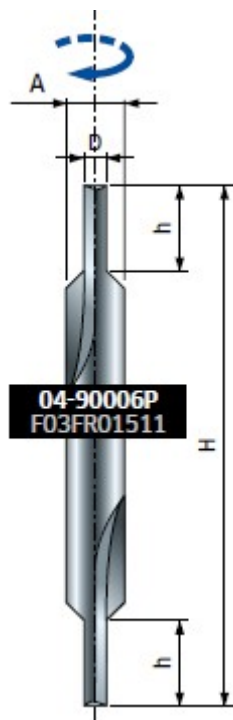

SCHEDA TECNICA

 **PARIDE**

freud.

| D mm | h mm | H mm | A mm | Z | Max RPM 1/min. | Code Codice | SAP SAP |
|---------|---------|---------|---------|---|-------------------|----------------|------------|
| 3 | 8 | 70 | 6 | 2 | 24.000 | 04-90006P | F03FR01511 |
| 3 | 8 | 70 | 6 | 2 | 24.000 | 04-95006P | F03FR01512 |