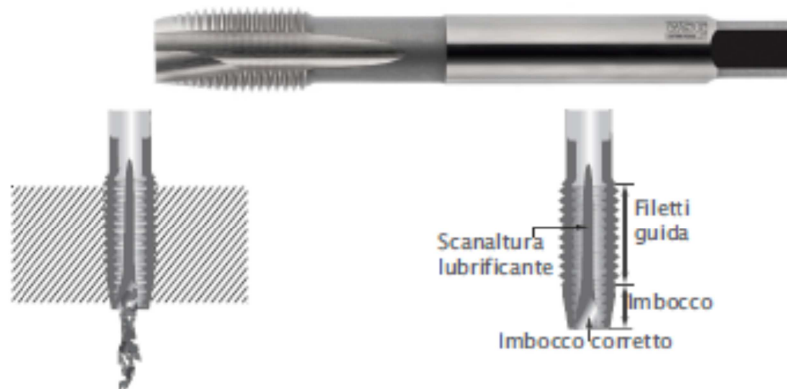

SCHEDA TECNICA

MASCHIO A MACCHINA 6024 WSG

M	mm	mm	mm	mm	h9 mm	h12 mm
2	1,6	0,4	45	8	1,4	-
2,5	2	0,45	50	9	1,8	-
3	2,5	0,5	56	9	2,2	-
3,5	2,9	0,6	56	11	2,5	2,1
4	3,3	0,7	63	12	2,8	2,1
4,5	3,7	0,75	70	13	3,5	2,7
5	4,2	0,8	70	13	3,5	2,7
6	5	1	80	15	4,5	3,4
7	6	1	80	15	5,5	4,3
8	6,8	1,25	90	18	6	4,9
9	7,8	1,25	90	18	7	5,5
10	8,5	1,5	100	20	7	5,5
11	9,5	1,5	100	20	8	6,2
12	10,2	1,75	110	23	9	7
14	12	2	110	25	11	9
16	14	2	110	25	12	9
18	15,5	2,5	125	30	14	11
20	17,5	2,5	140	30	16	12
22	19,5	2,5	140	30	18	14,5
24	21	3	160	36	18	14,5
27	24	3	160	36	20	16
30	26,5	3,5	180	40	22	18
33	29,5	3,5	180	42	25	20
36	32	4	200	50	28	22
39	35	4	200	60	32	24
42	37,5	4,5	200	60	32	24
45	40,5	4,5	220	65	36	29
48	43	5	250	70	36	29
52	47	5	250	70	40	32