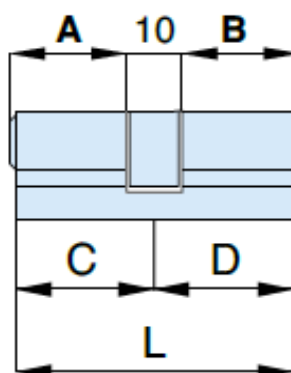

SCHEDA TECNICA

PARIDE

CILINDRO TONDO OTTONE DA INFILARE D 22 020XXX 000 MG

▽	A	B	C	D	L	codice code	euro	
4	21	10	21	26	26	020520 000	10	
5	23	10	23	28	28	020560 000	10	
5	25	10	25	30	30	020600 000	10	
5	23	10	30	28	35	020630 000	10	
5	23	10	37	28	42	020701 000	10	
5	30	10	30	35	35	020702 000	10	