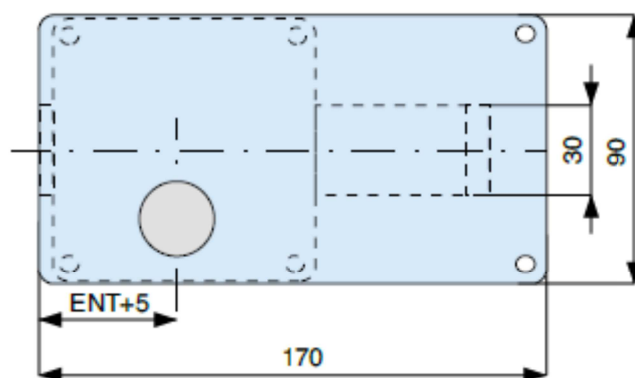

SCHEDA TECNICA

PARIDE

SERRATURA FERROGLIETTO DA APPLICARE 4 MANDATE E POMOLO INTERNO

WWW.FERRAMENTAPARIDE.IT