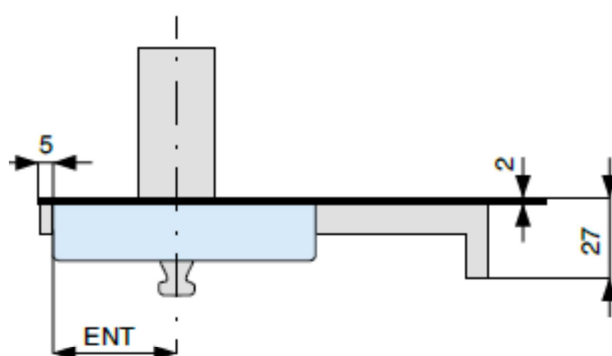

SCHEDA TECNICA

PARIDE

SERRATURA FERROGLIETTO DA APPLICARE 4 MANDATE E POMOLO INTERNO

WWW.FERRAMENTAPARIDE.IT