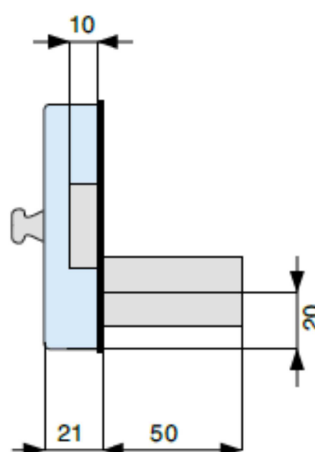

SCHEDA TECNICA

PARIDE

SERRATURA FERROGLIETTO DA APPLICARE 4 MANDATE E POMOLO INTERNO

WWW.FERRAMENTAPARIDE.IT