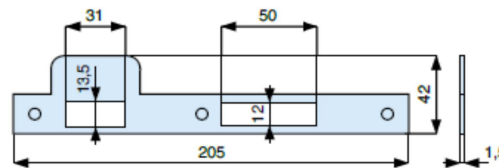

# PARIDE

SERRATURA INFILARE BORDO QUADRO AL1 MG

■ mm. 8

	frontale forend	codice code ENT
cilindro da ordinare a parte	acc. ott. vern. brass pl. steel	740402 AL1
cylinder to be ordered separately		740452 AL1
		740502 AL1
		740602 AL1
		740702 AL1
		740802 AL1