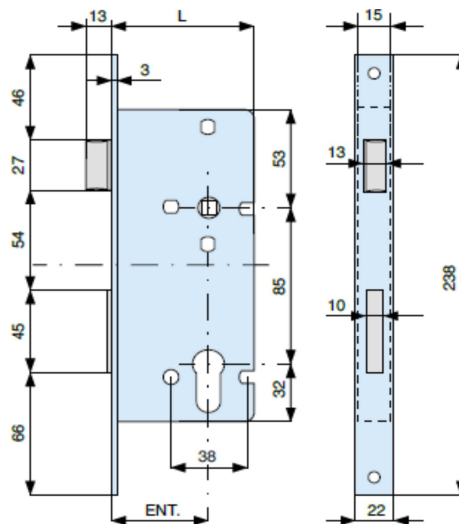

# PARIDE

SERRATURA INFILARE BORDO QUADRO AL1 MG

■ mm. 8

	frontale forend	codice code ENT
cilindro da ordinare a parte	acc. ott. vern. brass pl. steel	740402 AL1
cylinder to be ordered separately		740452 AL1
		740502 AL1
		740602 AL1
		740702 AL1
		740802 AL1